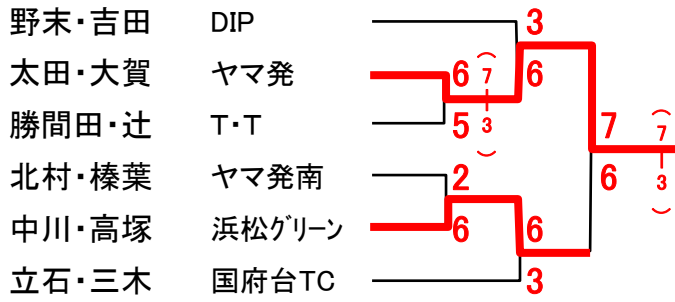

1位トーナメント(組合せ抽選)