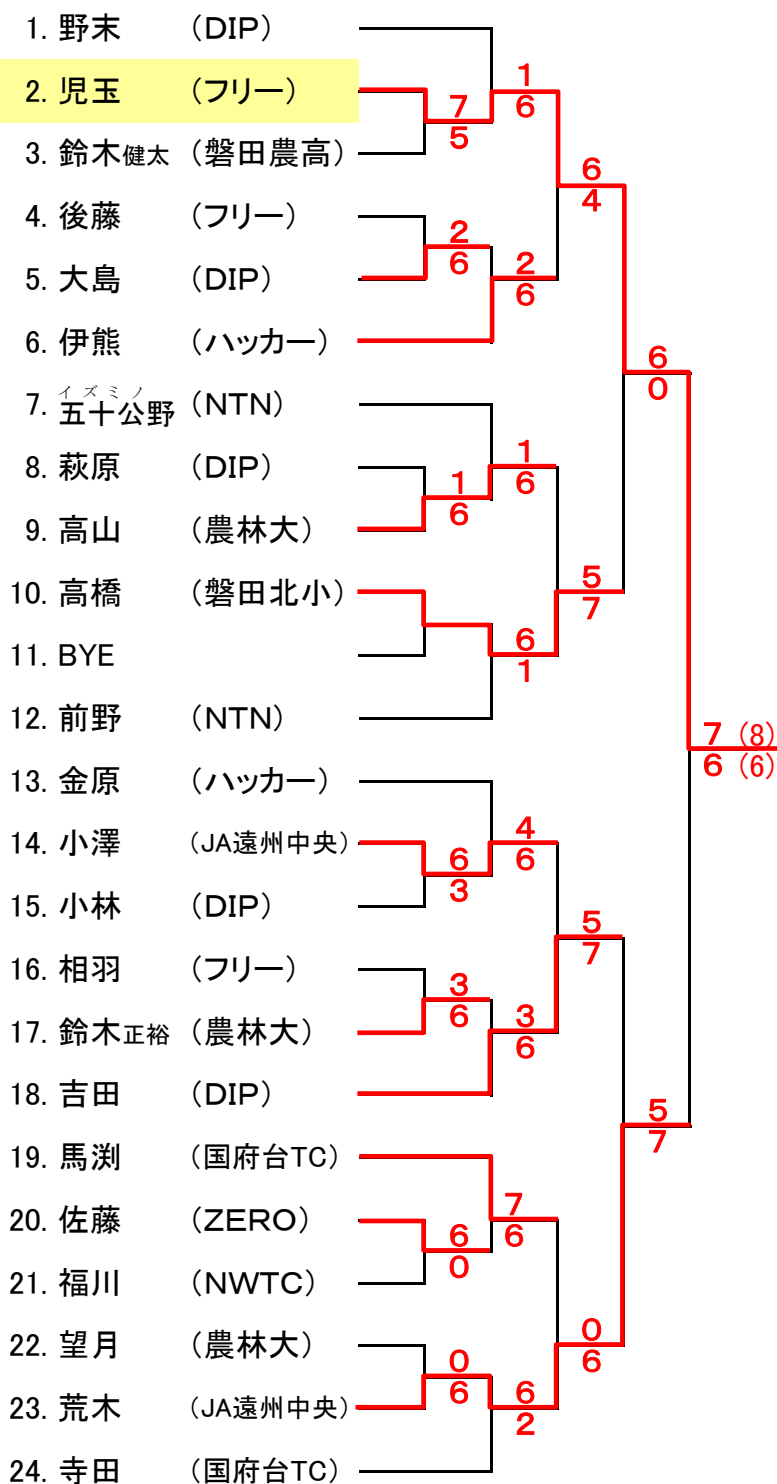

2007年度 第30回双葉杯シングルス大会

平成19年10月21日(日)

男子Bクラス

兜塚コート・東大久保コート

コンソレーション

2007年度 第30回双葉杯シングルス大会

男子シニアクラス

会場:ヤマハ見付コート

平成19年10月21日(日)

リーグ戦は1セット6ゲーム先取ノーアドバンテージ方式

A			松浦	杉浦	小杉	品川	勝	負	順位
1	松浦	(フリー)		6-2	6-0		2	0	1
2	杉浦	(フリー)	2-6			4-6	0	2	3
3	小杉	(国府台TC)	0-6			0-6	0	2	4
4	品川	(大日精化)		6-4	6-0		2	0	2

B			中山	立石	安形	勝	負	順位
5	中山	(ヤマハ発)		6-2	6-2	2	0	1
6	立石	(NTN)	2-6		2-6	0	2	3
7	安形	(国府台TC)	2-6	6-2		1	1	2

決勝リーグ戦は1セットマッチ(6-6タイブレーク)

決勝リーグ			松浦	品川	中山	勝	負	順位
1	松浦	(フリー)		6-2	6-1	2	0	1
4	品川	(大日精化)	2-6		1-6	0	2	3
5	中山	(ヤマハ発)	1-6	6-1		1	1	2

女子クラス

会場:ヤマハ見付コート

全員9:00集合

リーグ戦は1セット6ゲーム先取ノーアドバンテージ方式

A			高橋	吉田	鈴木	勝	負	順位
1	高橋	(磐田城山中)		6-0	6-0	2	0	1
2	吉田	(静岡産大)	0-6		6-0	1	1	2
3	鈴木_{理恵}	(静岡産大)	0-6	0-6		0	2	3

B			辻	飯塚	小林	勝	負	順位
4	辻	(Wish TC)		2-6	6-2	1	1	2
5	飯塚	(静岡産大)	6-2		6-1	2	0	1
6	小林	(JA遠州中央)	2-6	1-6		0	2	3

C			斉藤	沼倉	高柴	勝	負	順位
7	斉藤	(静岡産大)		6-0	6-1	2	0	1
8	沼倉	(ヤマハ発)	0-6		0-6	0	2	3
9	高柴	(静岡産大)	1-6	6-0		1	1	2

決勝リーグ戦は1セットマッチ(6-6タイブレーク)

決勝リーグ			高橋	飯塚	斉藤	勝	負	順位
1	高橋	(磐田城山中)		6-1	6-1	2	0	1
5	飯塚	(静岡産大)	1-6		2-6	0	2	3
7	斉藤	(静岡産大)	1-6	6-2		1	1	2