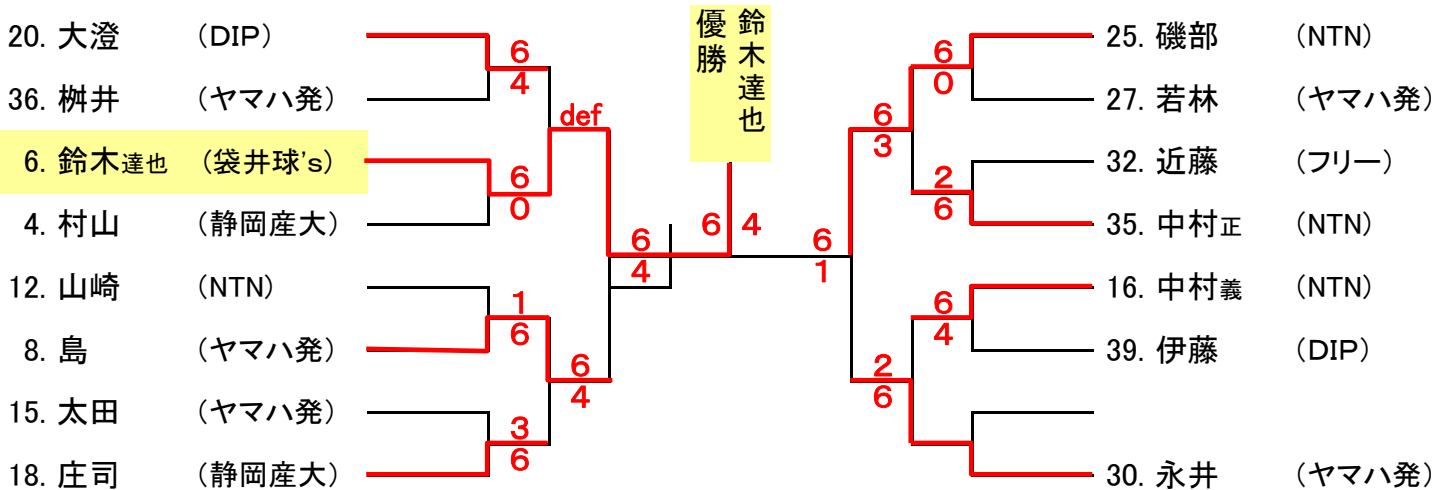

# 2007年度 第30回双葉杯シングルス大会

平成19年10月21日(日)

## 男子Aクラス

1セット6-6タイブレーク

東大久保コート(ベスト8より見付コート)

## コンソレーション

1セット6ゲーム先取