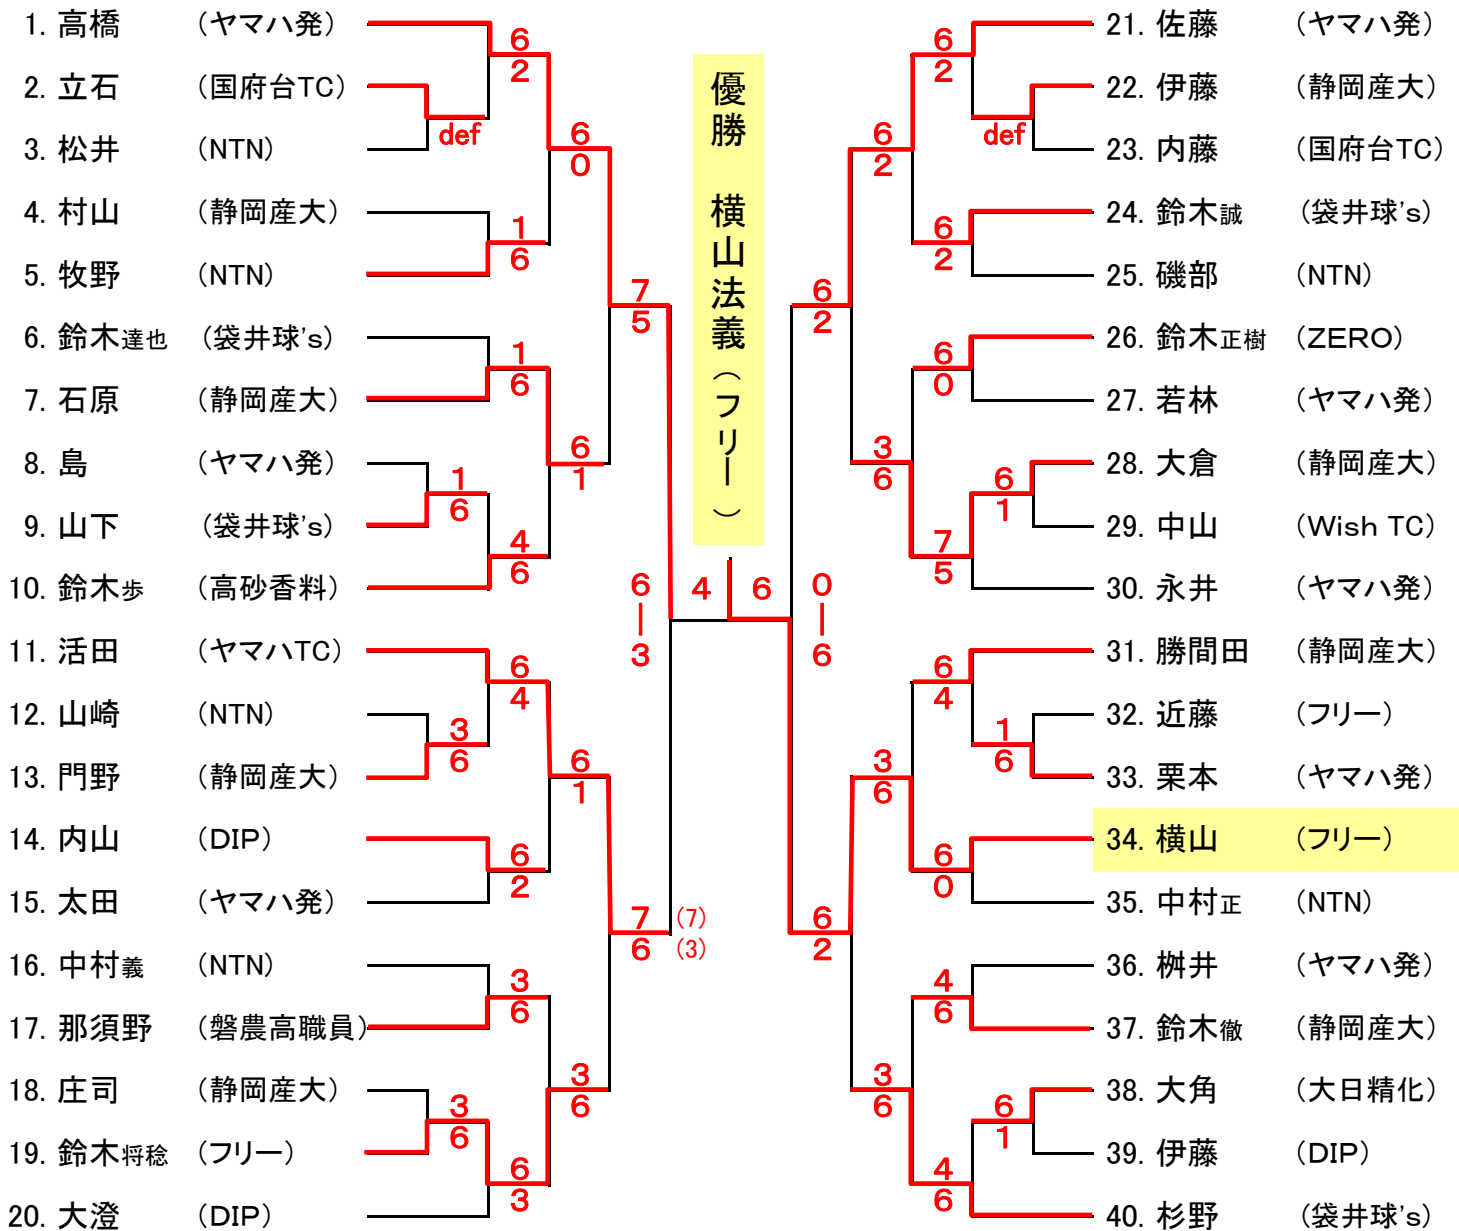

# 2007年度 第30回双葉杯シングルス大会

平成19年10月21日(日)

## 男子Aクラス

1セット6-6タイブレーク

東大久保コート(ベスト8より見付コート)

## コンソレーション

1セット6ゲーム先取