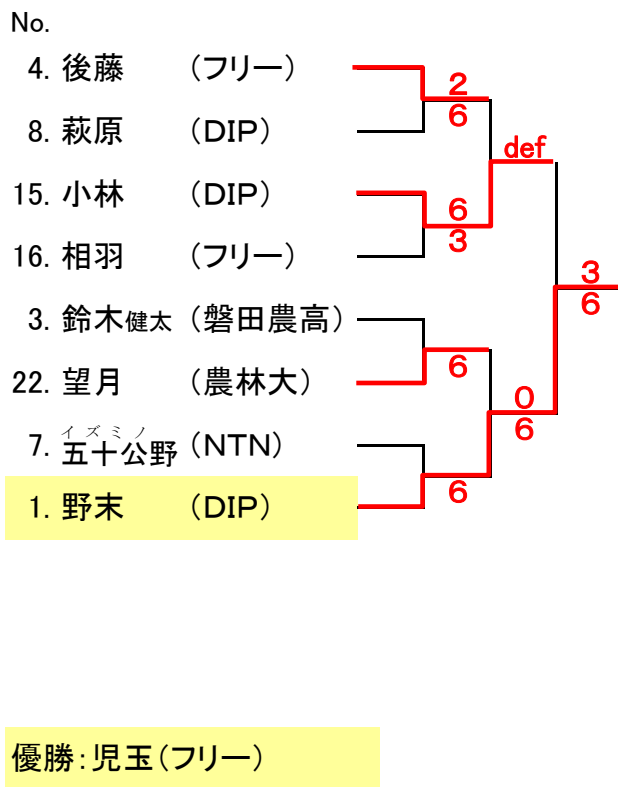

2007年度 第30回双葉杯シングルス大会

平成19年10月21日(日)

男子Bクラス

兜塚コート・東大久保コート

コンソレーション

2007年度 第30回双葉杯シングルス大会

男子シニアクラス

会場:ヤマハ見付コート

平成19年10月21日(日)

リーグ戦は1セット6ゲーム先取ノーアドバンテージ方式

A			松浦	杉浦	小杉	品川	勝	負	順位
1	松浦	(フリー)		6-2	6-0		2	0	1
2	杉浦	(フリー)	2-6			4-6	0	2	3
3	小杉	(国府台TC)	0-6			0-6	0	2	4
4	品川	(大日精化)		6-4	6-0		2	0	2

B			中山	立石	安形	勝	負	順位
5	中山	(ヤマハ発)		6-2	6-2	2	0	1
6	立石	(NTN)	2-6		2-6	0	2	3
7	安形	(国府台TC)	2-6	6-2		1	1	2

決勝リーグ戦は1セットマッチ(6-6タイブレーク)

決勝リーグ			松浦	品川	中山	勝	負	順位
1	松浦	(フリー)		6-2	6-1	2	0	1
4	品川	(大日精化)	2-6		1-6	0	2	3
5	中山	(ヤマハ発)	1-6	6-1		1	1	2

女子クラス

会場:ヤマハ見付コート

全員9:00集合

リーグ戦は1セット6ゲーム先取ノーアドバンテージ方式

A			高橋	吉田	鈴木	勝	負	順位
1	高橋	(磐田城山中)		6-0	6-0	2	0	1
2	吉田	(静岡産大)	0-6		6-0	1	1	2
3	鈴木_{理恵}	(静岡産大)	0-6	0-6		0	2	3

B			辻	飯塚	小林	勝	負	順位
4	辻	(Wish TC)		2-6	6-2	1	1	2
5	飯塚	(静岡産大)	6-2		6-1	2	0	1
6	小林	(JA遠州中央)	2-6	1-6		0	2	3

C			斉藤	沼倉	高柴	勝	負	順位
7	斉藤	(静岡産大)		6-0	6-1	2	0	1
8	沼倉	(ヤマハ発)	0-6		0-6	0	2	3
9	高柴	(静岡産大)	1-6	6-0		1	1	2

決勝リーグ戦は1セットマッチ(6-6タイブレーク)

決勝リーグ			高橋	飯塚	斉藤	勝	負	順位
1	高橋	(磐田城山中)		6-1	6-1	2	0	1
5	飯塚	(静岡産大)	1-6		2-6	0	2	3
7	斉藤	(静岡産大)	1-6	6-2		1	1	2