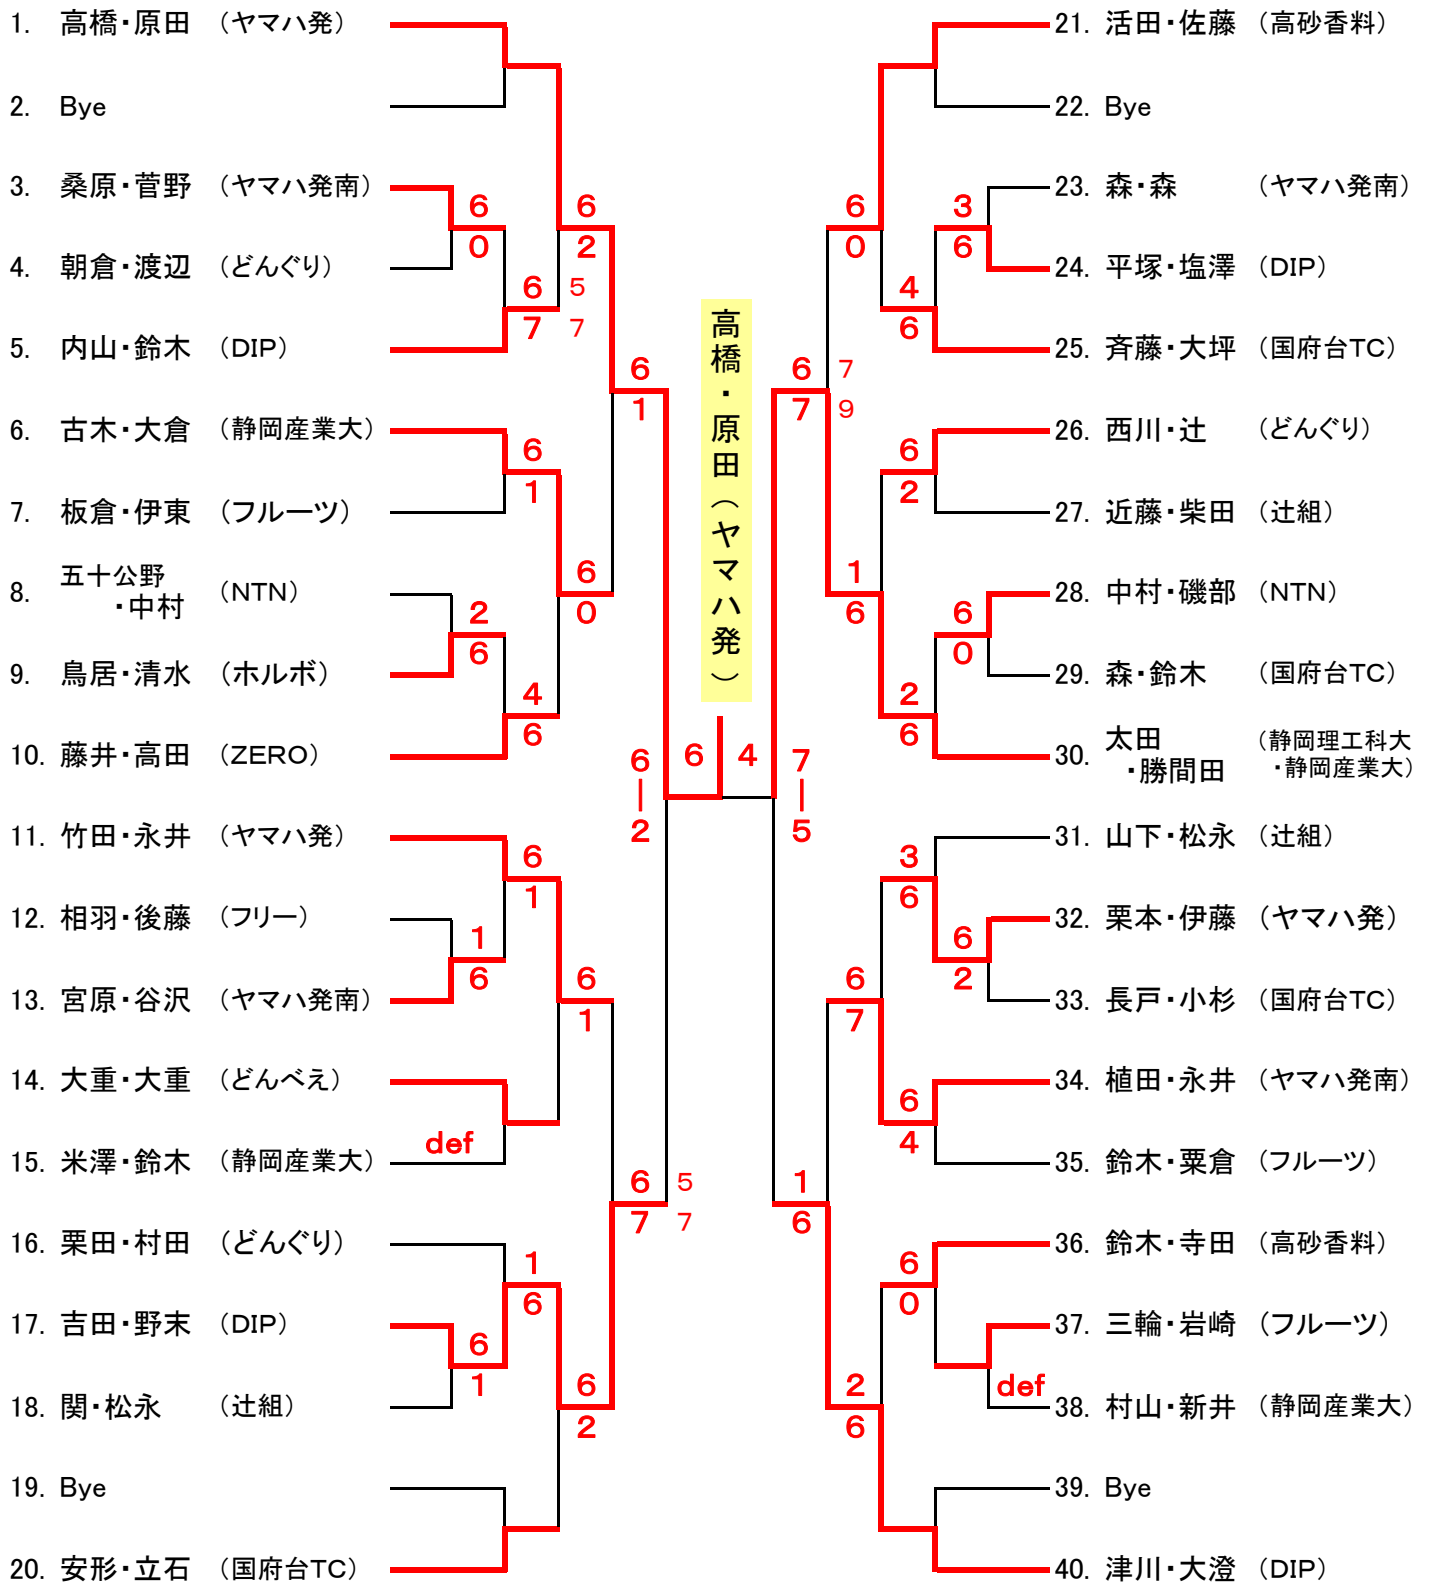

# 2007年度 第30回神谷杯ダブルス大会

## 男子ダブルス : 東大久保コート

平成18年 4月 8日(日)

# 2007年度 第30回神谷杯ダブルス大会

平成18年 4月 8日(日)

女子ダブルス : 東大久保コート

1セットマッチ(6-6で12ポイントタイブレーク)セルフジャッジ

			伊藤・辻	井伊・山本	雨宮・桜井	桑原・青山	西川・寺田	勝	負	得	失	得失 ゲーム	順位
1	伊藤・辻	(辻組)		7-6 (7-4)	7-5	5-7	6-1	3	1	25	19	+6	2
2	井伊・山本	(先輩・後輩)	6-7 (4-7)		6-3	2-6	4-6	1	3	18	22	-4	4
3	雨宮・桜井	(花より団子)	5-7	3-6		7-5	6-1	2	2	21	19	+2	3
4	桑原・青山	(どんべえ)	7-5	6-2	5-7		6-0	3	1	24	14	+10	1
5	西川・寺田	(どんぐり)	1-6	6-4	1-6	0-6		1	3	8	22	-14	5

優勝

勝敗が同じ時、1.総奪ゲーム-総失ゲームの多い方 2.総奪ゲーム数の多い方 3.総失ゲームの少ない方 4.じゃんけん