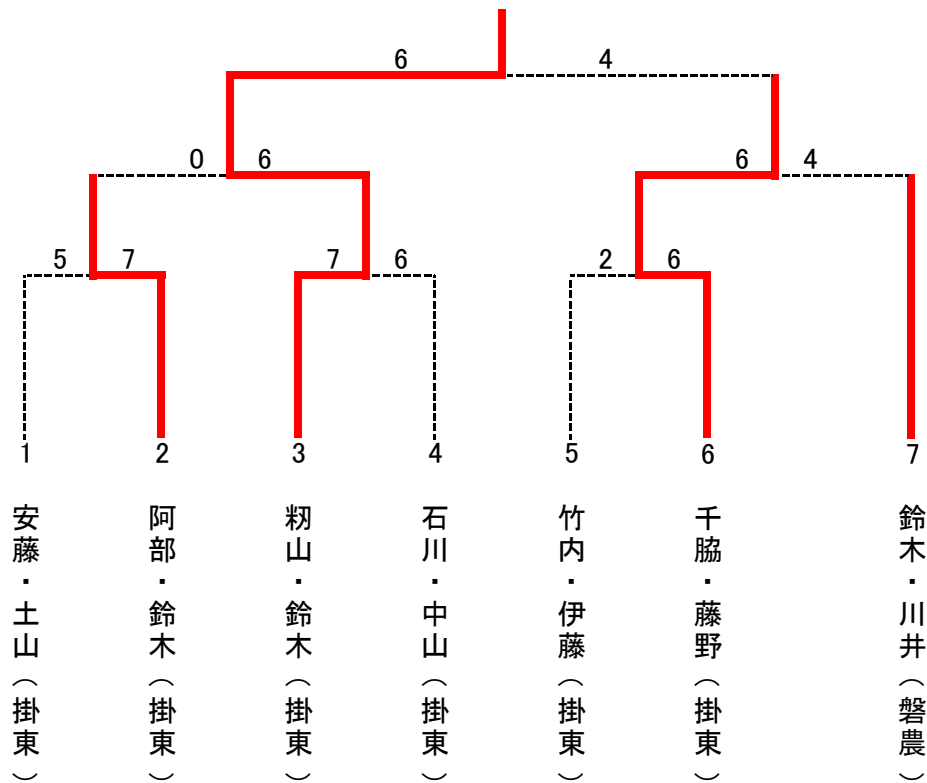

第10回 磐田市高校男子ダブルステニス大会

日時：平成20年1月27日
場所：豊田ラブリバー公園テニスコート

A

チーム名	①	②	③	勝	負	順位
①竹内・伊藤(掛東)	/	6○2	6○0	2	0	1
②木野・永田(磐農)	2●6	/	3●6	0	2	3
③弓桁・小橋(磐西)	0●6	6○3	/	1	1	2

B

チーム名	①	②	③	勝	負	順位
①千脇・藤野(掛東)	/	6○0	6○1	2	0	1
②鈴木・野栗(磐農)	0●6	/	5●7	0	2	3
③内村・安井(磐西)	1●6	7○5	/	1	1	2

第10回 磐田市高校男子ダブルステニス大会

日時：平成20年1月27日

場所：豊田ラブリバー公園テニスコート

決勝トーナメント

3位決定戦

鈴木・川井 (磐農) 6-2 阿部・鈴木 (掛東)