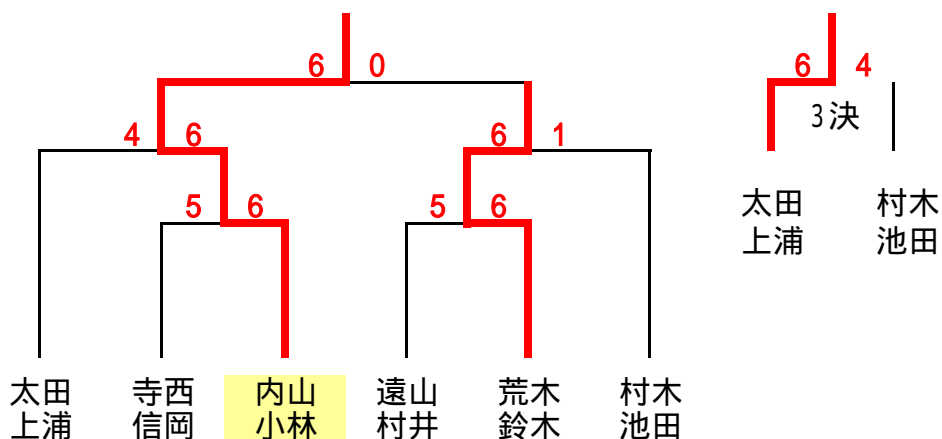

# 第18回竜洋リバーサイド硬式テニス大会 <女子の部>

日時：平成20年3月2日

場所：竜洋リバーサイドテニスコート

## Aクラス 予選リーグ

A - 1	フリー ジバング	佐鳴台ローン テニスクラブ	フリー (石川・匂坂)	フリー (岸田・中西)	勝	負	順位
内山・小林		6 - 5	6 - 1		2	0	1
寺西・信岡	5 - 6			6 - 3	1	1	2
石川・匂坂	1 - 6			1 - 6	0	2	4
岸田・中西		3 - 6	6 - 1		1	1	3

A - 2	佐鳴台ローン テニスクラブ	坪井クラブ	スウィング	勝	負	順位
宮本・鈴木		1 - 6	4 - 6	0	2	3
遠山・村井	6 - 1		2 - 6	1	1	2
村木・池田	6 - 4	6 - 2		2	0	1

A - 3	フリー	DIP	鈴木TC	勝	負	順位
太田・上浦		6 - 3	6 - 1	2	0	1
荒木・鈴木	3 - 6		6 - 4	1	1	2
大図・新村	1 - 6	4 - 6		0	2	3

# 第18回竜洋リバーサイド硬式テニス大会<女子の部>