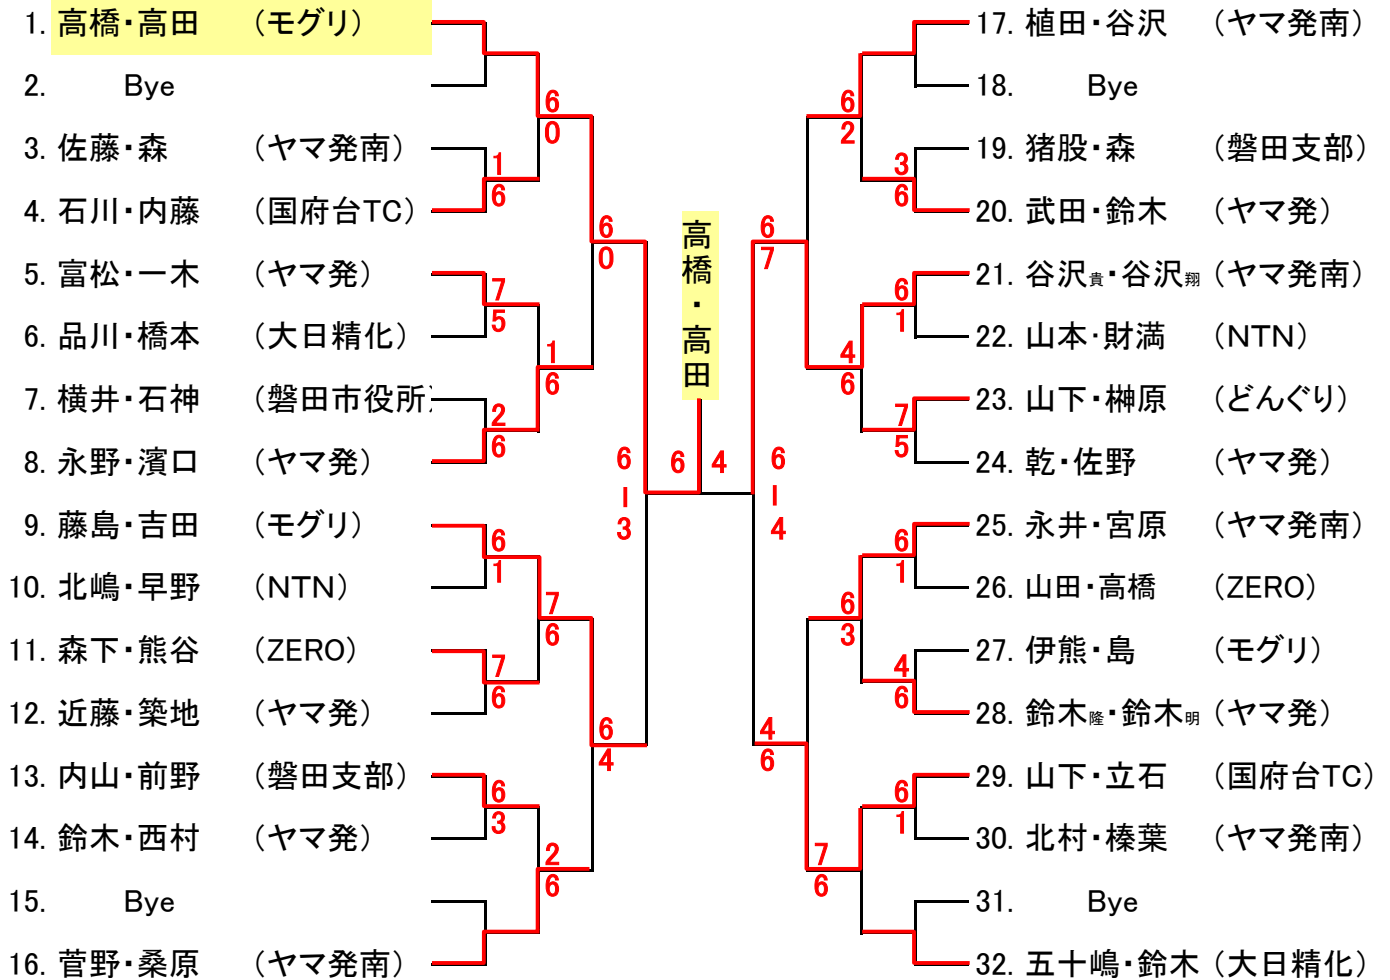

2010年 第5回 磐田市テニス協会交流大会

平成22年8月1日(日)

男子ダブルス

ラブリバーコート

ミックス

会場:ラブリバーコート

1セット6-6タイブレーク(1回戦のみセミアドバンテージ方式)

男子コンソレーション

1セット6ゲーム先取ノード

ミックスコンソレーション

1セット6ゲーム先取ノード