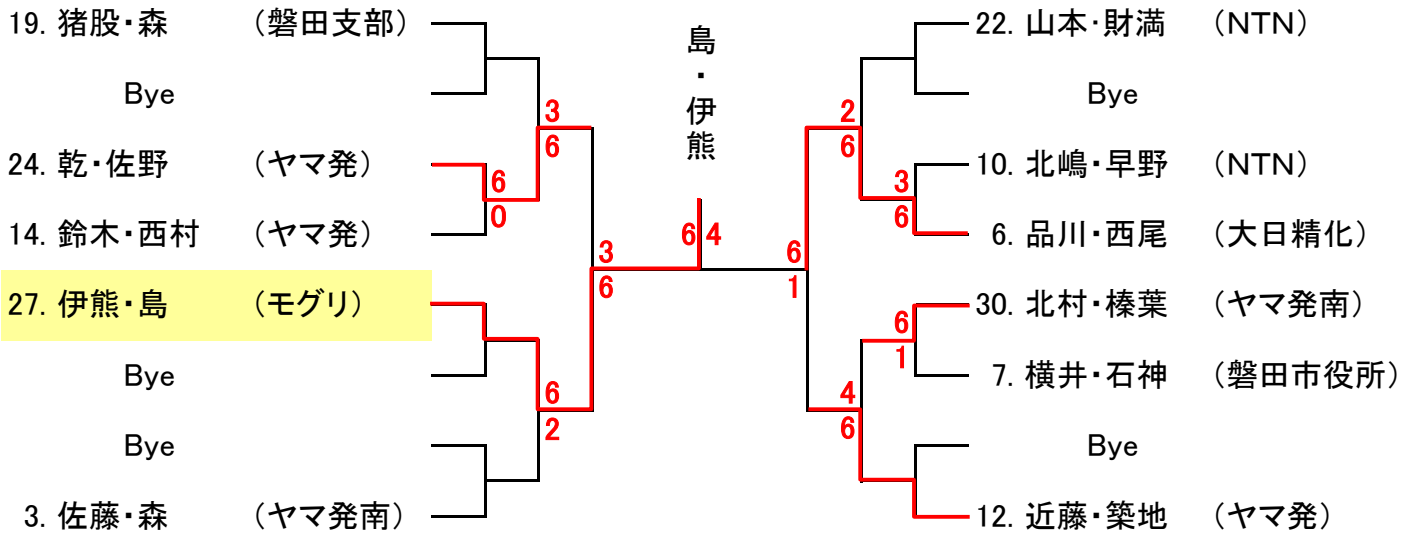

2010年 第5回 磐田市テニス協会交流大会

平成22年8月1日(日)

男子ダブルス

ラブリバーコート

ミックス

会場:ラブリバーコート

1セット6-6タイブレーク(1回戦のみセミアドバンテージ方式)

男子コンソレーション

1セット6ゲーム先取ノード

ミックスコンソレーション

1セット6ゲーム先取ノード