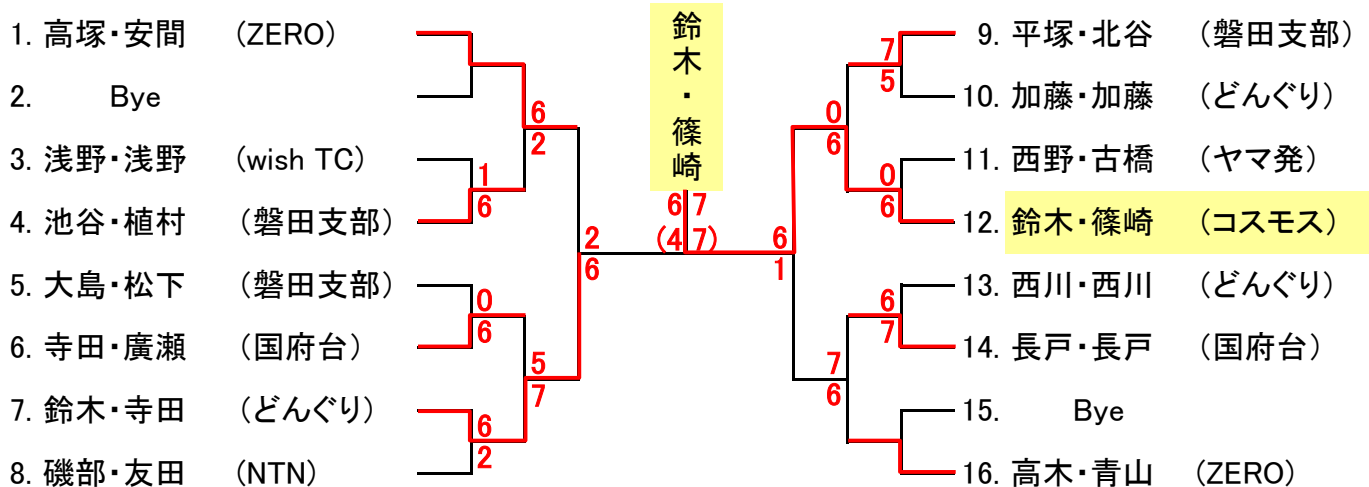

2010年 第5回 磐田市テニス協会交流大会

平成22年8月1日(日)

男子ダブルス

ラブリバーコート

ミックス

会場:ラブリバーコート

1セット6-6タイブレーク(1回戦のみセミアドバンテージ方式)

男子コンソレーション

1セット6ゲーム先取ノード

ミックスコンソレーション

1セット6ゲーム先取ノード