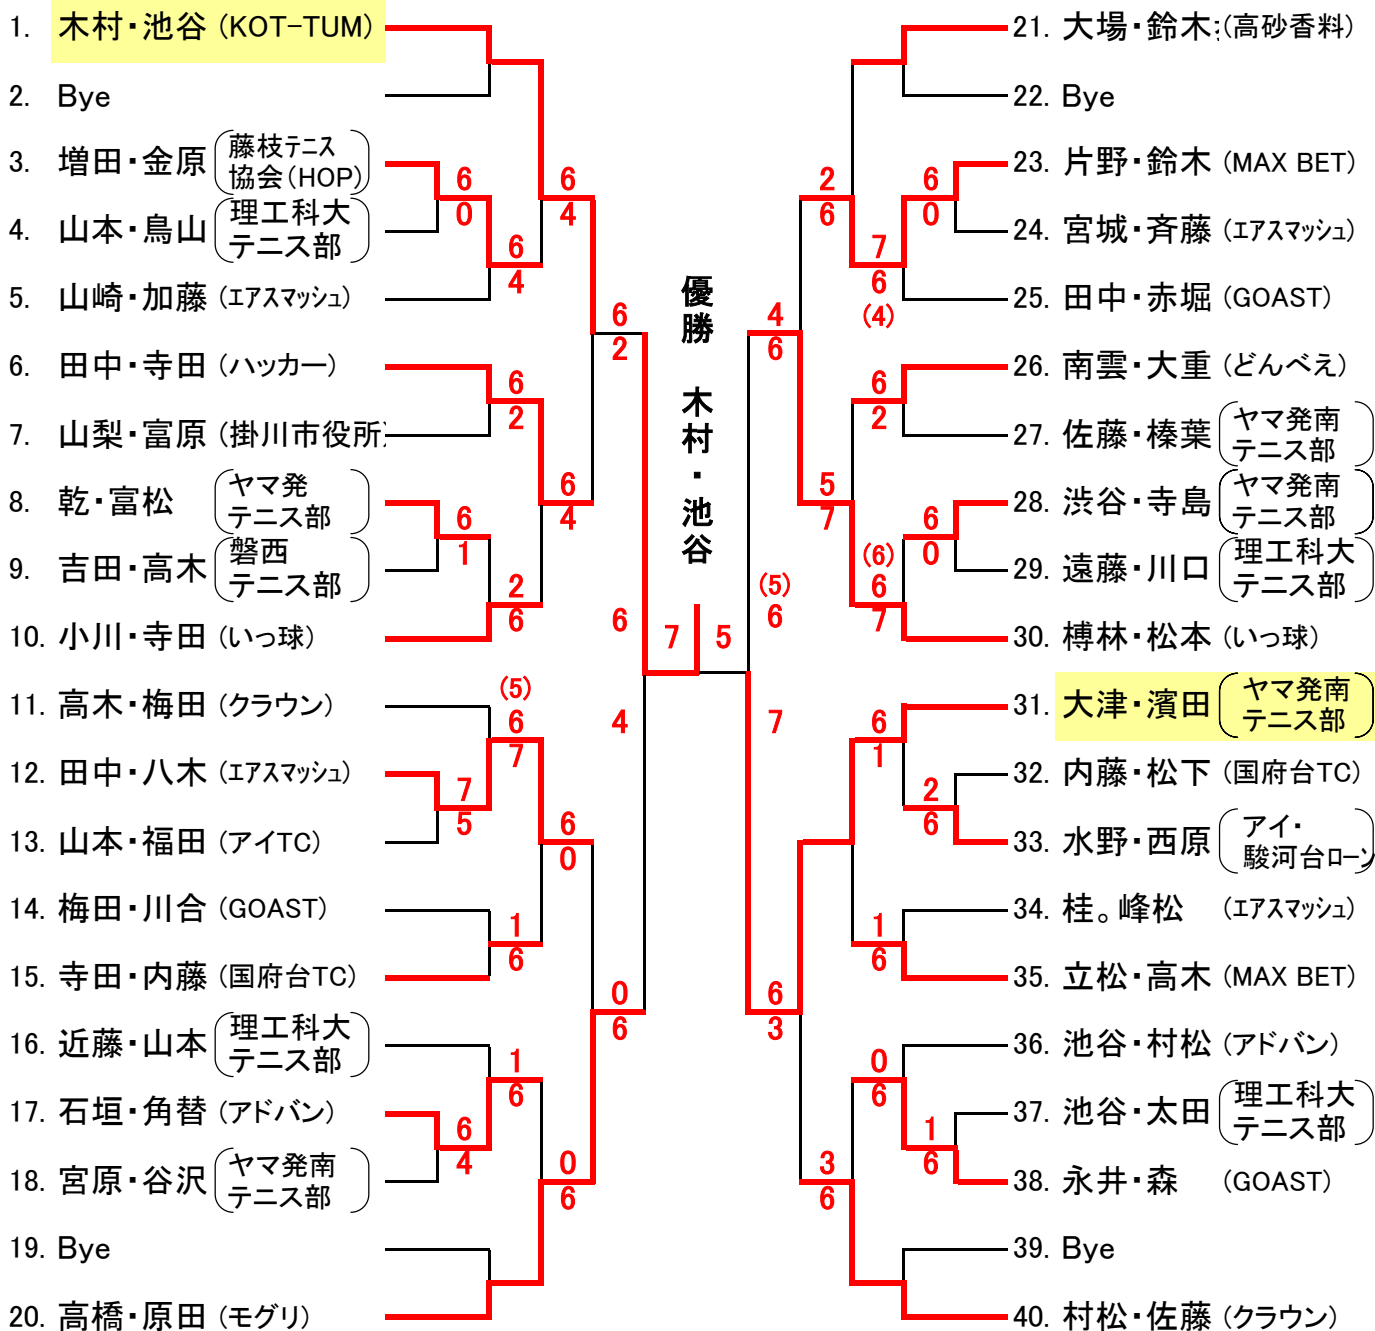

2012年 第27回中遠ダブルステニス大会

平成24年3月18日(日)

会場:ラブリバーコート

男子ダブルス

1セットマッチ(6-6タイブレーク)2Rまでセミアドバンテージ

2012年 第27回中遠ダブルステニス大会

平成24年3月 18日(日)

会場:山名公民館コート

男子シニア

リーグ戦は1セットマッチ:6-6タイブレーク、セミアドバンテージ

A			中山・松浦	小山・松井	金子・桜井	勝	負	順位
1.	中山・松浦	モグリ		6-0	6-2	2	0	1
2.	小山・松井	クラウン	0-6		3-6	0	2	3
3.	金子・桜井	FTC	2-6	6-3		1	1	2

B			安形・大坪	山田・高橋	長嶋・安井	勝	負	順位
4.	安形・大坪	国府台TC		def	4-6	1	1	2
5.	山田・高橋	ZERO	def		def	0	2	3
6.	長嶋・安井	どんべえ	6-4	def		2	0	1

各リーグ1位のみ決勝トーナメントに進出。勝敗数の同じペアが発生した場合、

①総奪ゲーム-総失ゲームの多い方、②総奪ゲーム数の多い方。①②が同じ場合は直接の対戦結果。

決勝トーナメント

1セットマッチ:6-6タイブレーク

A1位:中山・松浦 モグリ

D1位:大重・竹内 どんべえ

B1位:長嶋・安井 どんべえ

C1位:諸井・角皆 クラウン

各リーグ1位まで決勝リーグに進出

勝敗数の同じペアが発生した場合、①総奪ゲームー総失ゲームの多い方

②総奪ゲーム数の多い方。①②が同じ場合は直接の対戦結果。

決勝リーグ

1セットマッチ:6-6タイブレーク

各リーグ1位			服部・溝口	青山・安間	山本・岸田	勝	負	順位
A	服部・溝口	GOAST		6-0	6-3	2	0	1
B	青山・安間	ZERO	0-6		4-6	0	2	3
C	山本・岸田	F.T.C・NWTC	3-6	6-4		1	1	2