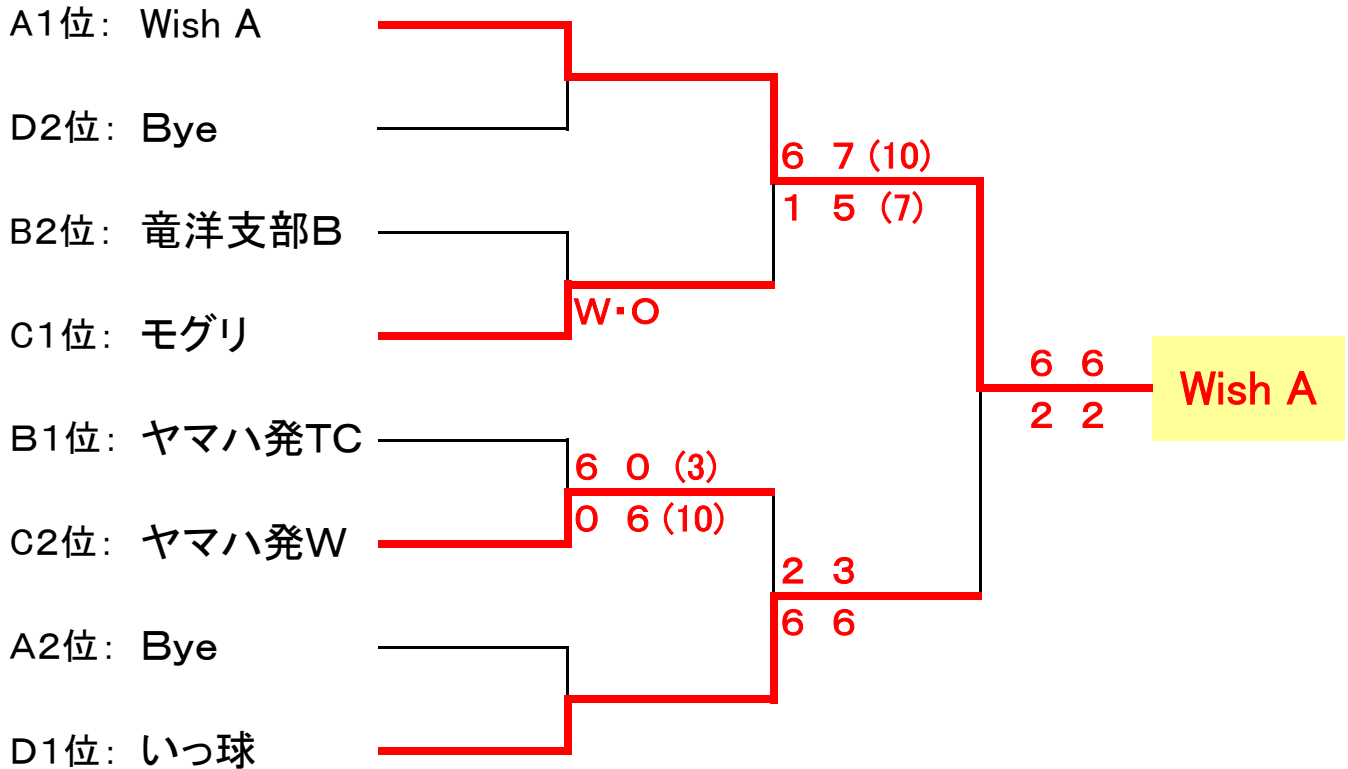

D		いっ球	Wish TC B	ヤマハ発南		勝	負	順位
12	いっ球		6-1 6-1 7-3	6-2 6-1		2	0	1
13	Wish TC B	1-6 1-6		4-6 6-1 7-5		1	1	2
14	ヤマハ発南	2-6 1-6	6-4 1-6 5-7			0	2	3

勝敗数が同じチームの順位は、2試合の①総奪ゲームー総失ゲームの多い方

②総奪ゲーム数の多い方。①②が同じ場合は直接の対戦結果。対戦が無い場合はタイブレークマッチの得失差。すべて同じ場合は5人によるジャンケン(4人チームは1人2回)で決めます。

# 2012年 第15回 磐田市テニス団体戦

平成24年11月 25日(日)

会場:ラブリバーコート

## 決勝トーナメント

1セットマッチ:6-6タイブレーク

1勝1敗になった場合、ペア組換え、もしくは第3ペアによるスーパータイブレーク

決勝 Wish A

いっ球

D1: 中道・高橋 6-2 池田・樽林

D2: 太田・日向 6-2 中田・大場