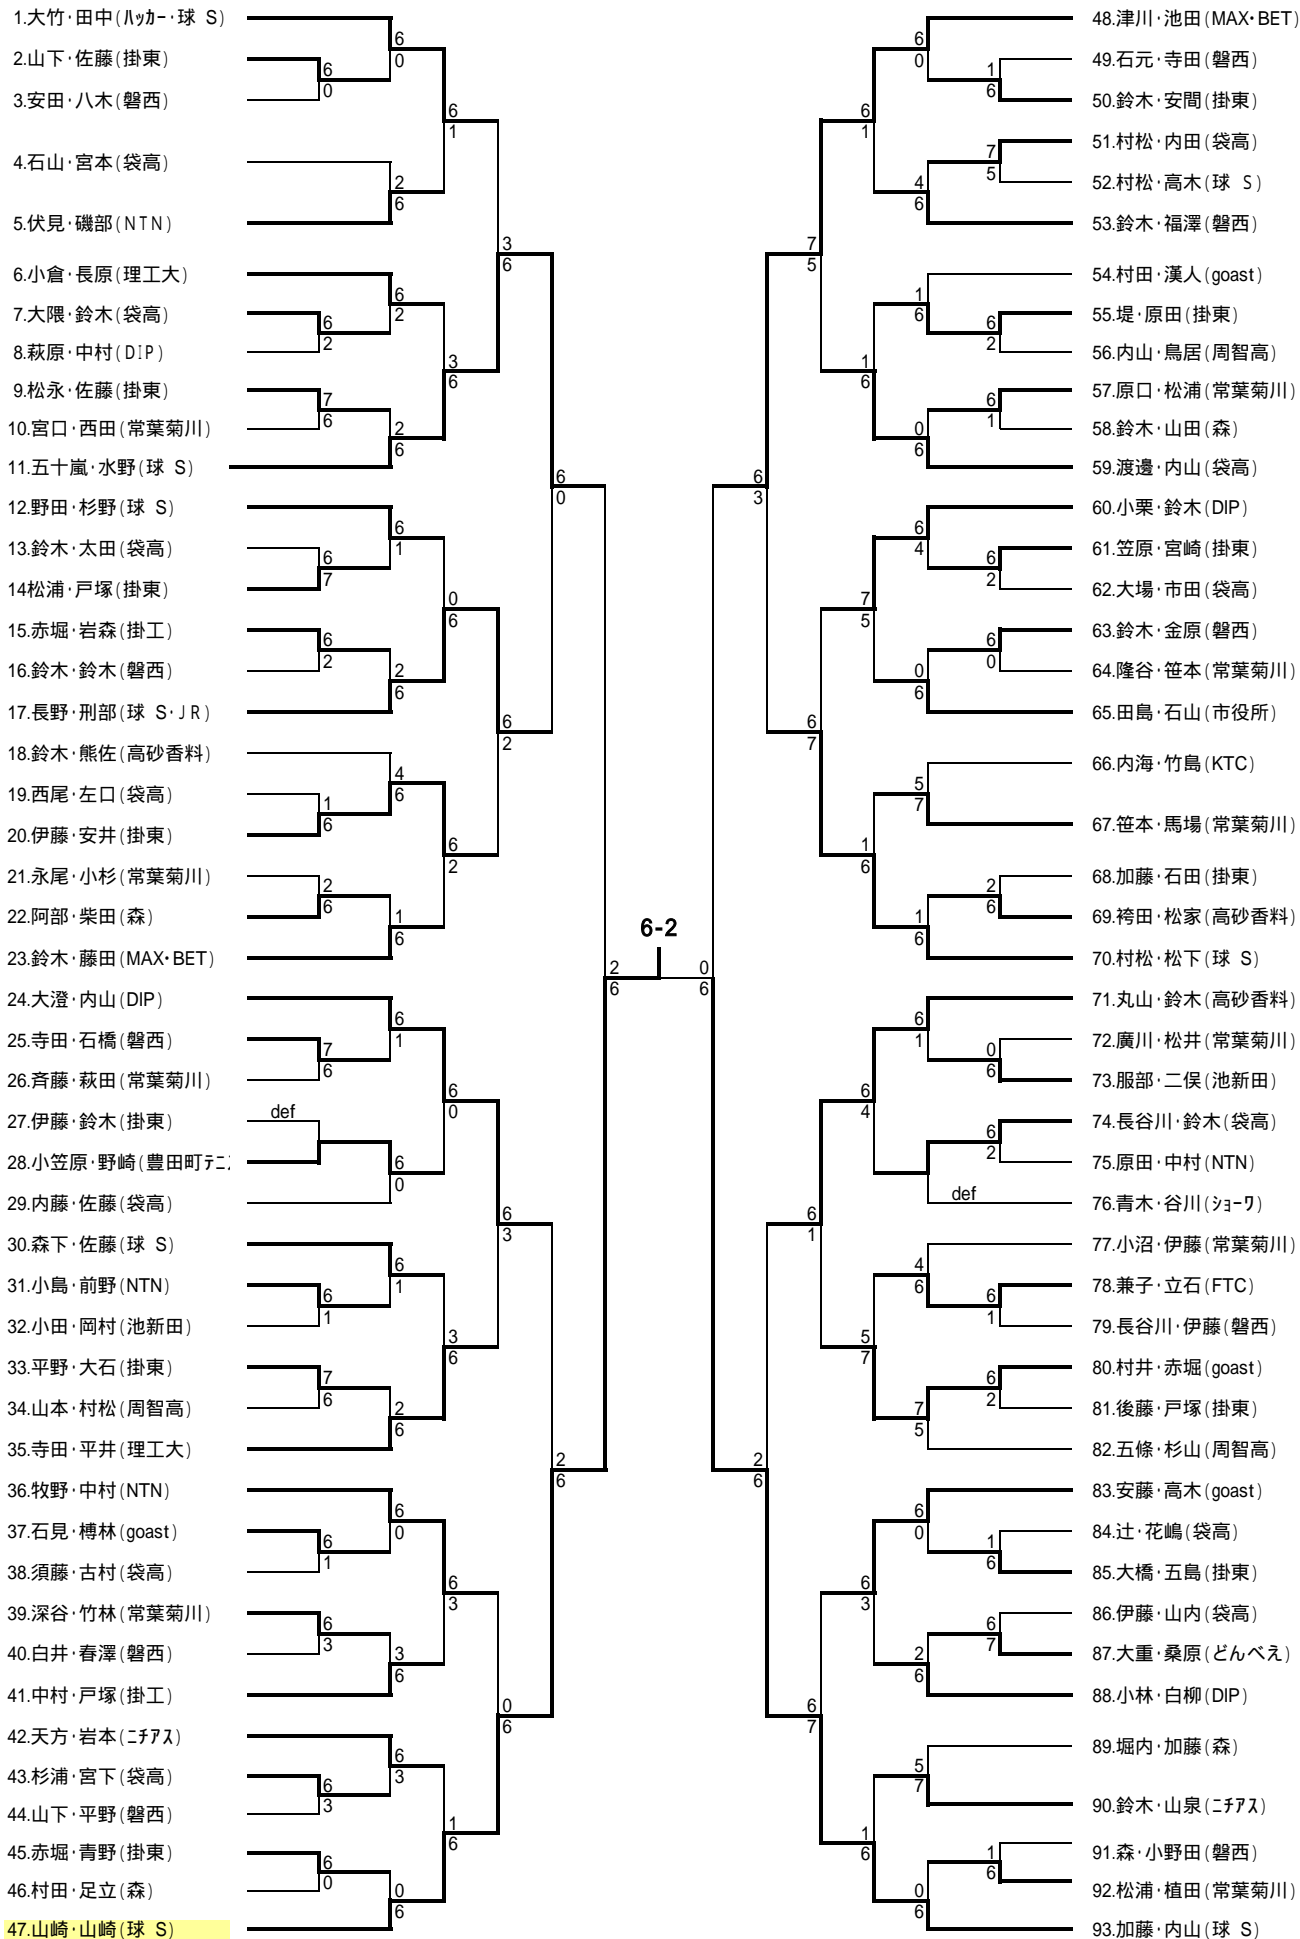

第20回中遠ダブルス大会(一般男子の部)

期日:平成17年3月20日(日) 会場: No.1~47 理工大コート / No.48~70 袋井高コート / No.47~92 愛野コート

## 第20回中遠ダブルス大会[シニアの部]

期日:平成17年3月20日(日) 会場:浜岡コート

	服部・山内	大重・安井	内藤・初山	谷川・中村	天野・早馬	勝敗 (順位)
服部・山内 (掛庭・菊庭)		6 - 1	0 - 6	6 - 1	6 - 3	3勝1敗 (2)
大重・安井 (どんべえ)	1 - 6		1 - 6	4 - 6	1 - 6	0勝4敗 (5)
内藤・初山 (掛庭)	6 - 0	6 - 1		6 - 0	6 - 2	4勝0敗 (1)
谷川・中村 (ショーワ)	1 - 6	6 - 4	0 - 6		5 - 7	1勝3敗 (4)
天野・早馬 (つま恋)	3 - 6	6 - 1	2 - 6	7 - 5		2勝2敗 (3)

優勝            内藤・初山 (掛庭)  
準優勝        服部・山内 (掛庭・菊庭)  
三位            天野・早馬 (つま恋)

# 第20回中遠ダブルス大会[一般女子の部]

期日:平成17年3月20日(日) 会場:愛野コート