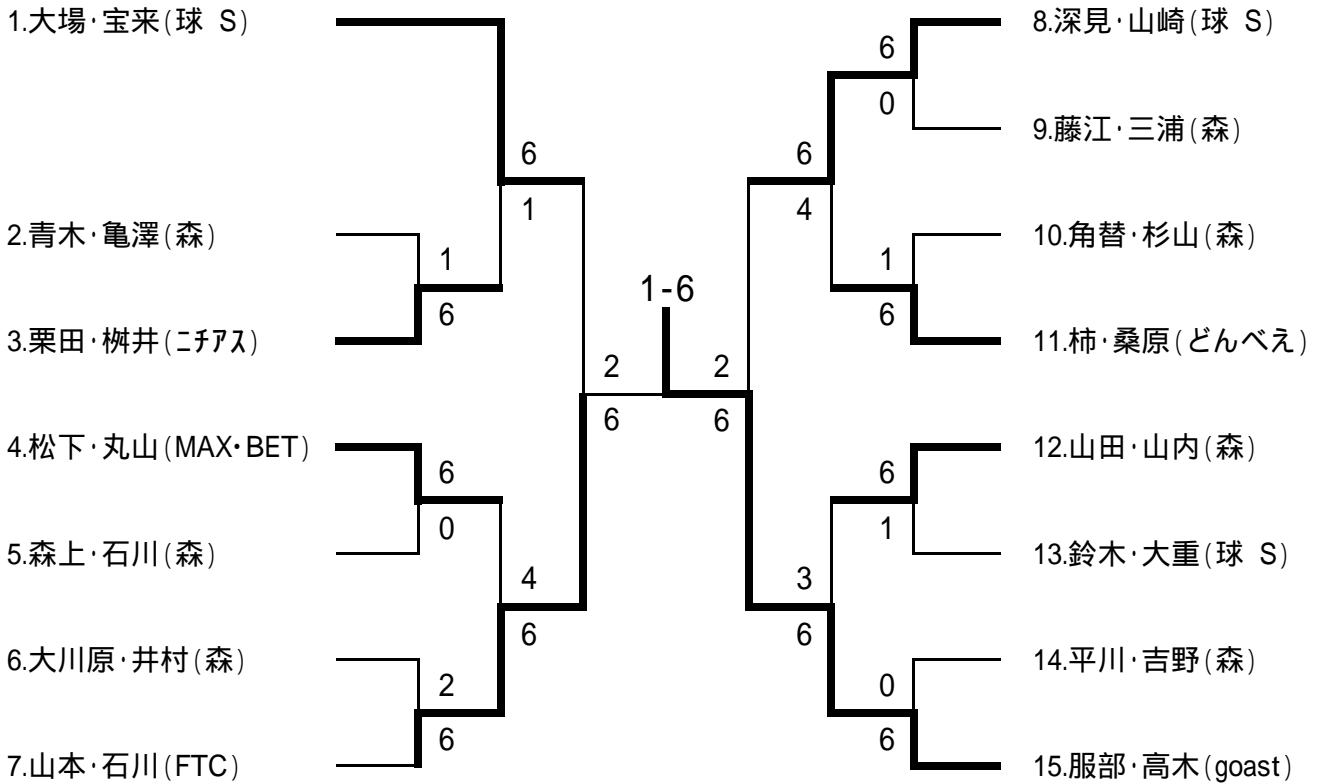

第20回中遠ダブルス大会[一般女子の部]

期日:平成17年3月20日(日) 会場:愛野コート

本戦

三位決定戦

コンソレーション