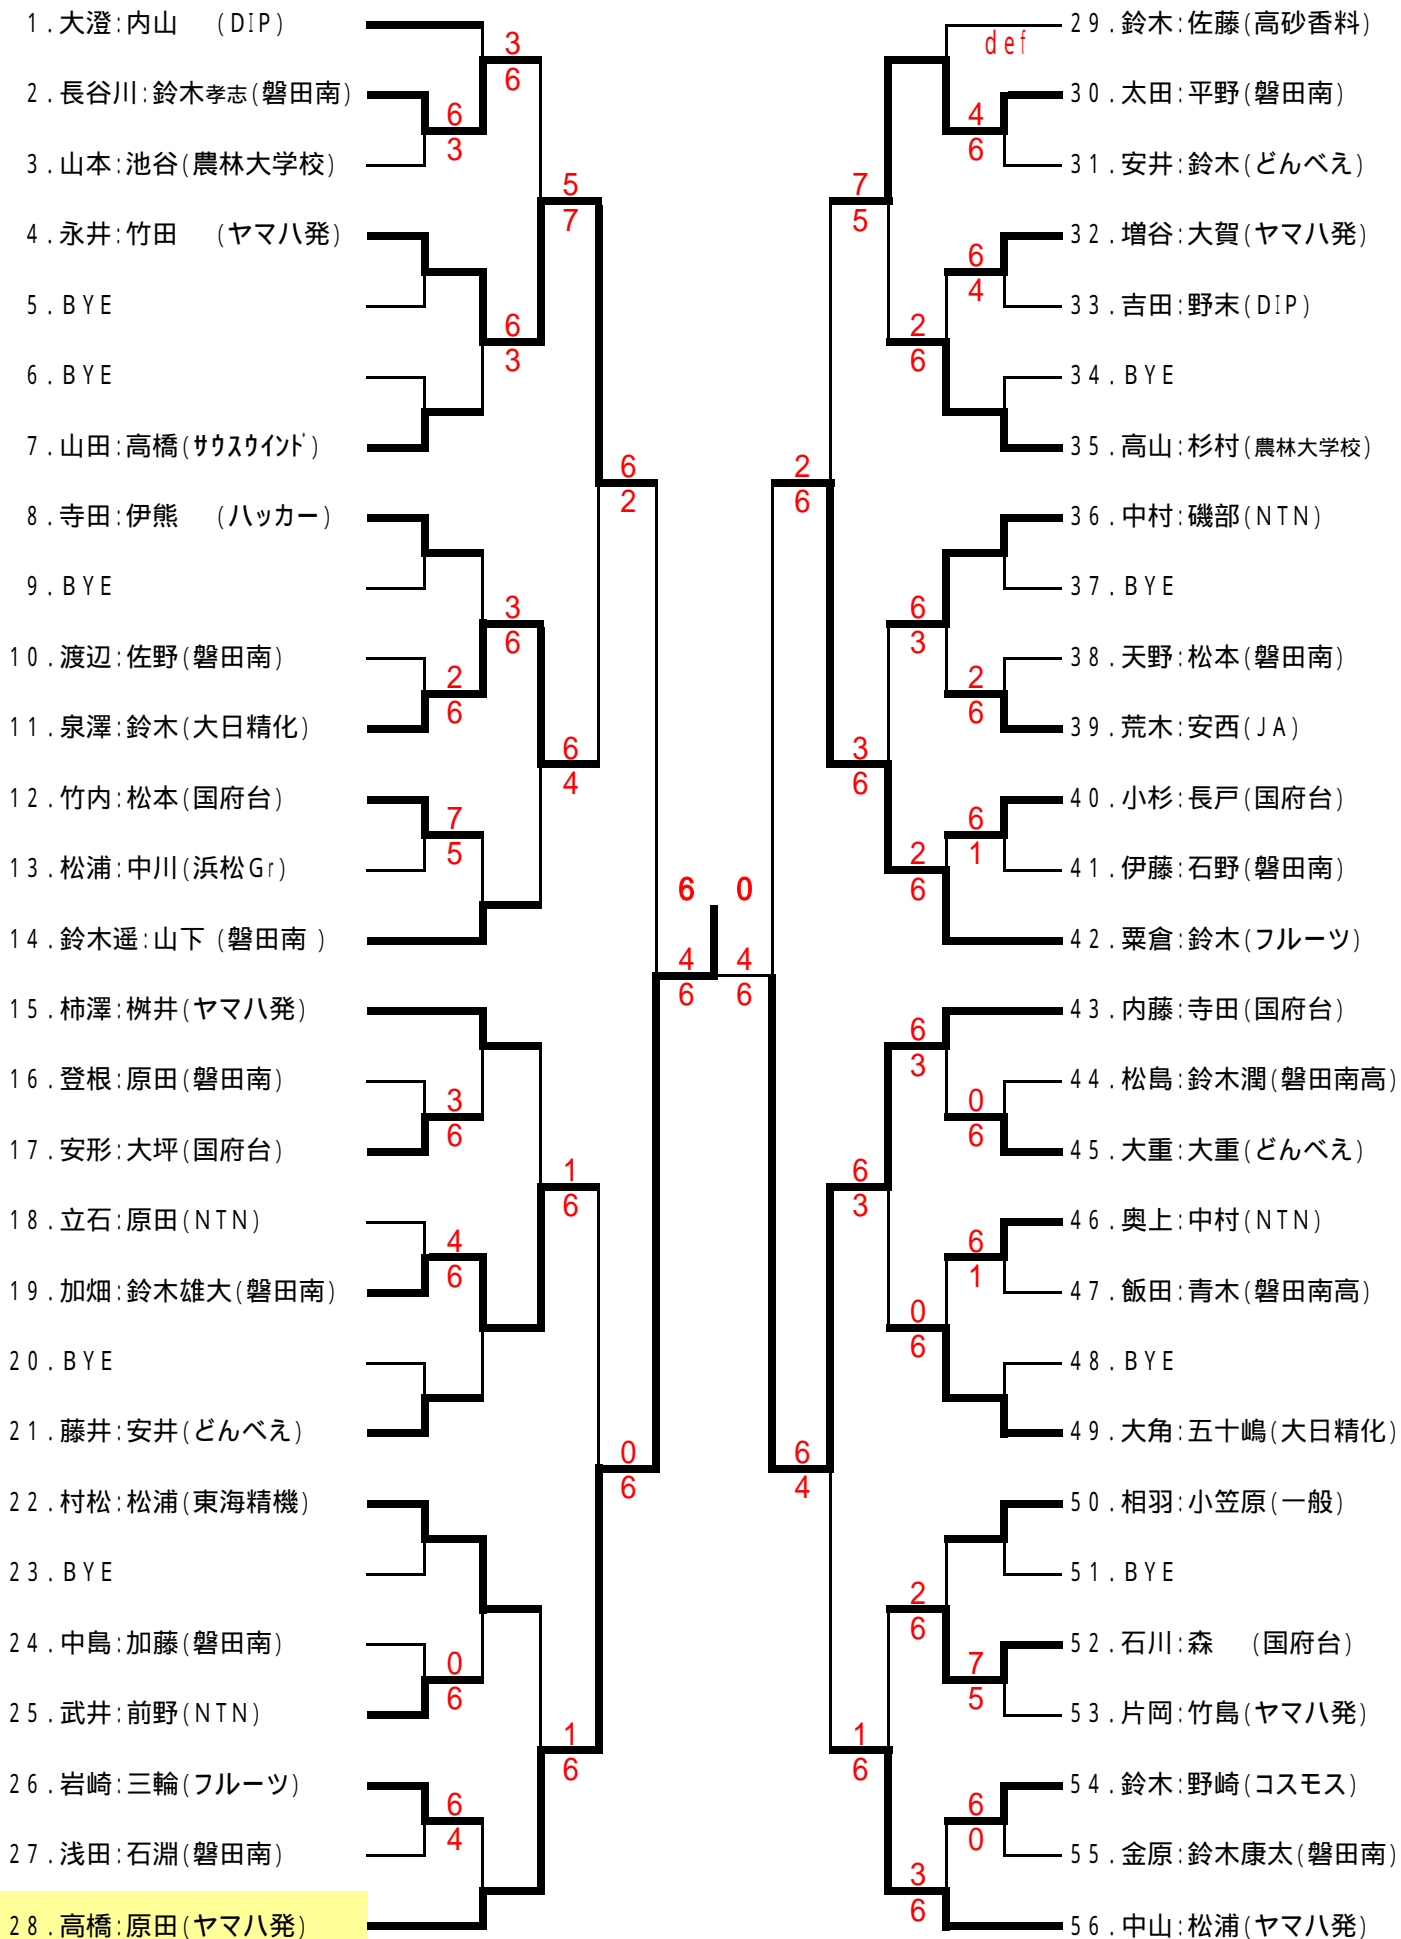

# 第28回 磐田市民庭球大会

< 男子 W >

2005.9.25 豊田町ラブリバーテニスコート

# 第28回 磐田市民庭球大会

2005.9.25 豊田町ラブリバーテニスコート

< 女子 W >

A	1.原田：粕谷	2.伊藤：山本	3.辻：鈴木
1.原田：粕谷（一般）		2-6	6-1
2.伊藤：山本（一般）	6-2		6-4
3.辻：鈴木（一般）	1-6	4-6	

B	4.安間：鈴木	5.袴田：袴田	6.長戸：松下
4.安間：鈴木（浜松G）		-	6-1
5.袴田：袴田（一般）	def		def
6.長戸：松下（国府台TC）	1-6	-	

## 決勝戦

2.伊藤：山本（一般）	0
4.安間：鈴木（浜松G）	6

## 三位決定戦

1.原田：粕谷（一般）	6
6.長戸：松下（国府台TC）	1

優勝 安間：鈴木（浜松G）

準優勝 伊藤：山本（一般）

三位 原田：粕谷（一般）