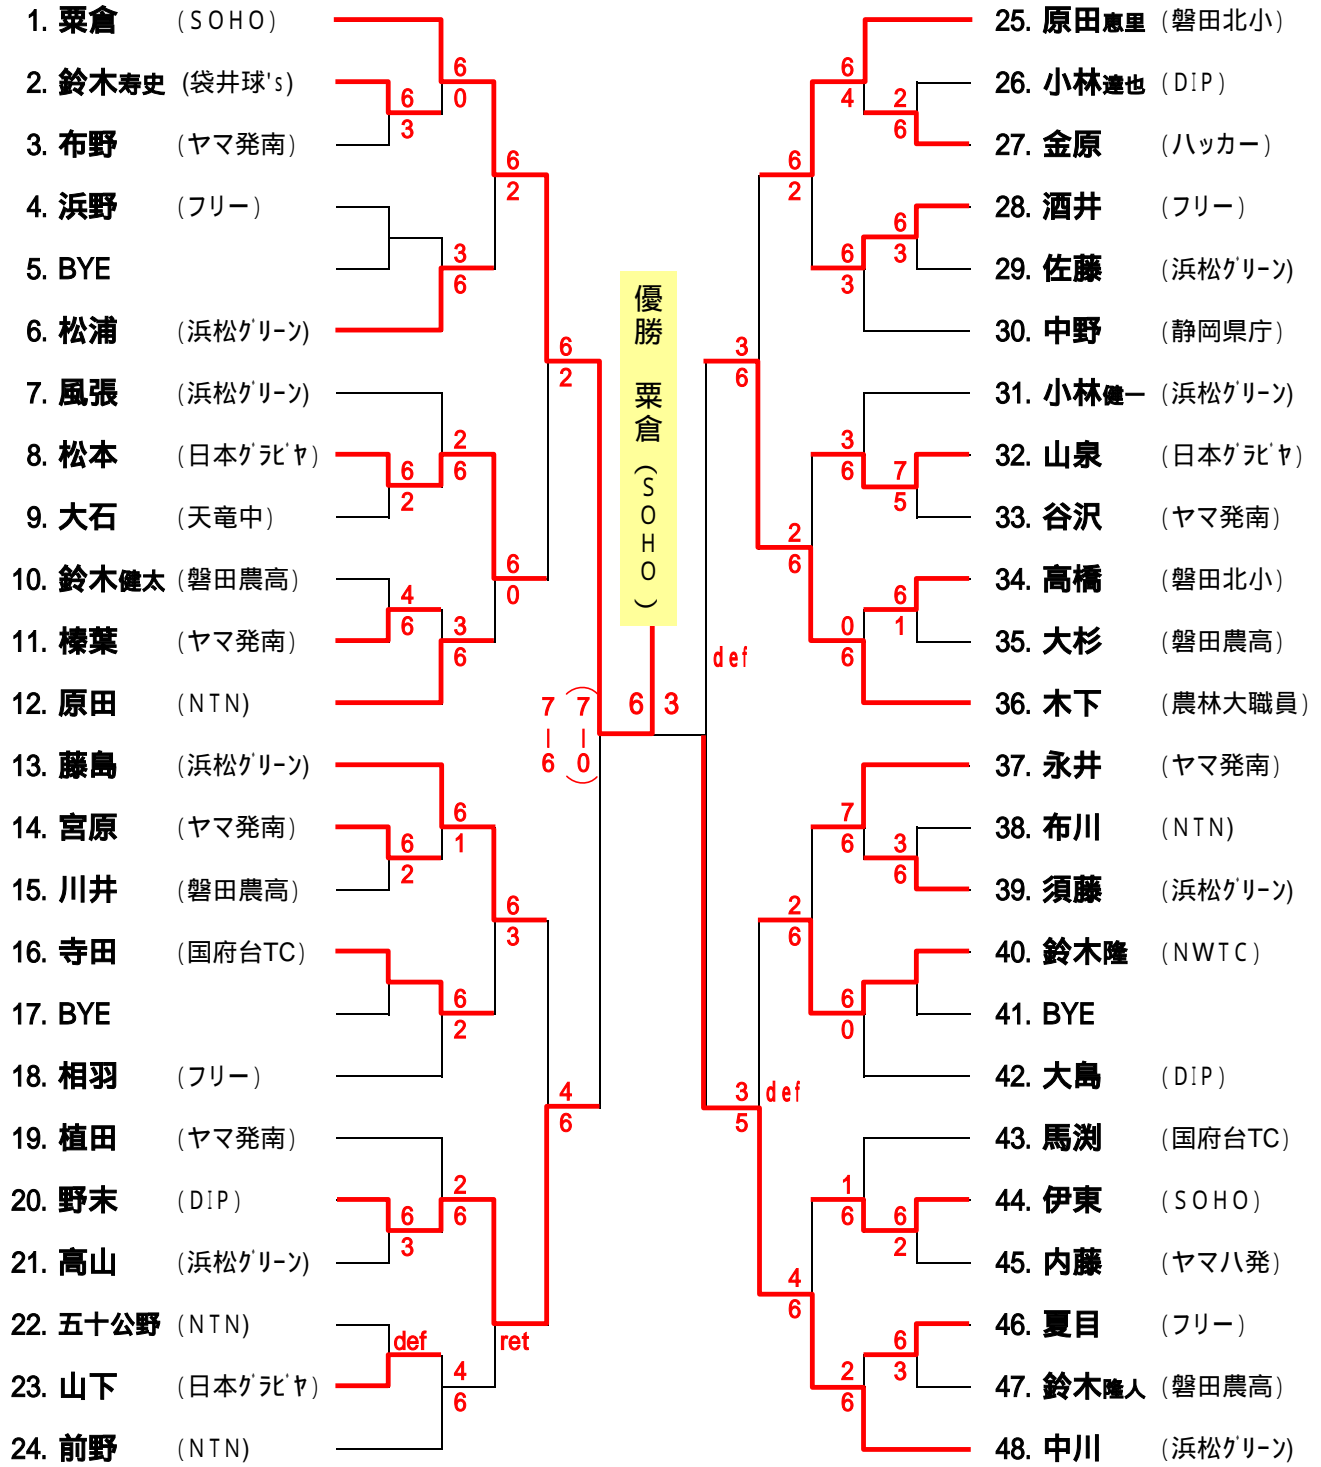

06年度双葉杯 男子Aクラス

平成18年10月22日(日)

1セットマッチ6 - 6タイプブレーク

<コンソレ>

6ゲーム先取ノーアドバンテージ

06年度双葉杯 男子Bクラス

1セットマッチ(6-6タイプブレーク)

平成18年10月22日(日)・29日(日)

主催:磐田市テニス協会

<コンソレ>

06年度双葉杯 男子壮年クラス

リーグ戦は1セット:6ゲーム先取

平成18年10月22日(日)

主催:磐田市テニス協会

A			1.石井	2.田中	3.品川	勝	負	順位
1	石井	ヤマハ発		6 - 0	6 - 3	2	0	1
2	田中	国府台TC	0 - 6		2 - 6	0	2	3
3	品川	浜松グリーン	3 - 6	6 - 2		1	1	2
B			4.安形	5.川辺	8.鈴木幸麻	勝	負	順位
4	安形	国府台TC		6 - 1	6 - 5	2	0	1
5	川辺	ヤマハ発	1 - 6		2 - 6	0	2	3
6	鈴木幸麻	(フリー)	5 - 6	6 - 2		1	1	2
C			7.松浦	8.浅野	9.立石	勝	負	順位
7	松浦	ヤマハ発		6 - 2	6 - 1	2	0	1
8	浅野	浜松グリーン	2 - 6		2 - 6	0	2	3
9	立石	NTN	1 - 6	6 - 2		1	1	2
D			9.中山	10.小杉	11.奥上	勝	負	順位
10	中山	ヤマハ発		6 - 0	6 - 1	2	0	1
11	小杉	国府台TC	0 - 6		4 - 6	0	2	3
12	奥上	NTN	1 - 6	6 - 4		1	1	2

決勝トーナメント

1セットマッチ(6 - 6タイブレーク)

06年度双葉杯 女子クラス

リーグ戦は1セット:6ゲーム先取。

A			1.高橋かおり	2.浅野	3.吉田	勝	負	順位
1	高橋かおり	城山中		6 - 0	6 - 0	2	0	1
2	浅野	浜松グリーン	0 - 6		6 - 4	1	1	2
3	吉田	静岡産業大	0 - 6	4 - 6		0	2	3
B			4.田邊	5.高野	6.辻	勝	負	順位
4	田邊	静岡産業大		1 - 6	1 - 6	0	2	3
5	高野	フリー	6 - 1		0 - 6	1	1	2
6	辻	ハルデキヤルソ	6 - 0	6 - 0		2	0	1
C			7.飯塚	8.寺井	9.松井	勝	負	順位
7	飯塚	静岡産業大		2 - 6	1 - 6	0	2	3
8	寺井	ハルデキヤルソ	6 - 2		6 - 3	2	0	1
9	松井	袋井球 s	6 - 1	3 - 6		1	1	2
D			10.斉藤	11.田中	12.鈴木	勝	負	順位
10	斉藤	静岡産業大		6 - 1	6 - 2	2	0	1
11	田中	鹿谷倶楽部	1 - 6		6 - 2	1	1	2
12	鈴木利茂	DIP	2 - 6	2 - 6		0	2	3

決勝トーナメント

1セットマッチ(6 - 6タイブレーク)