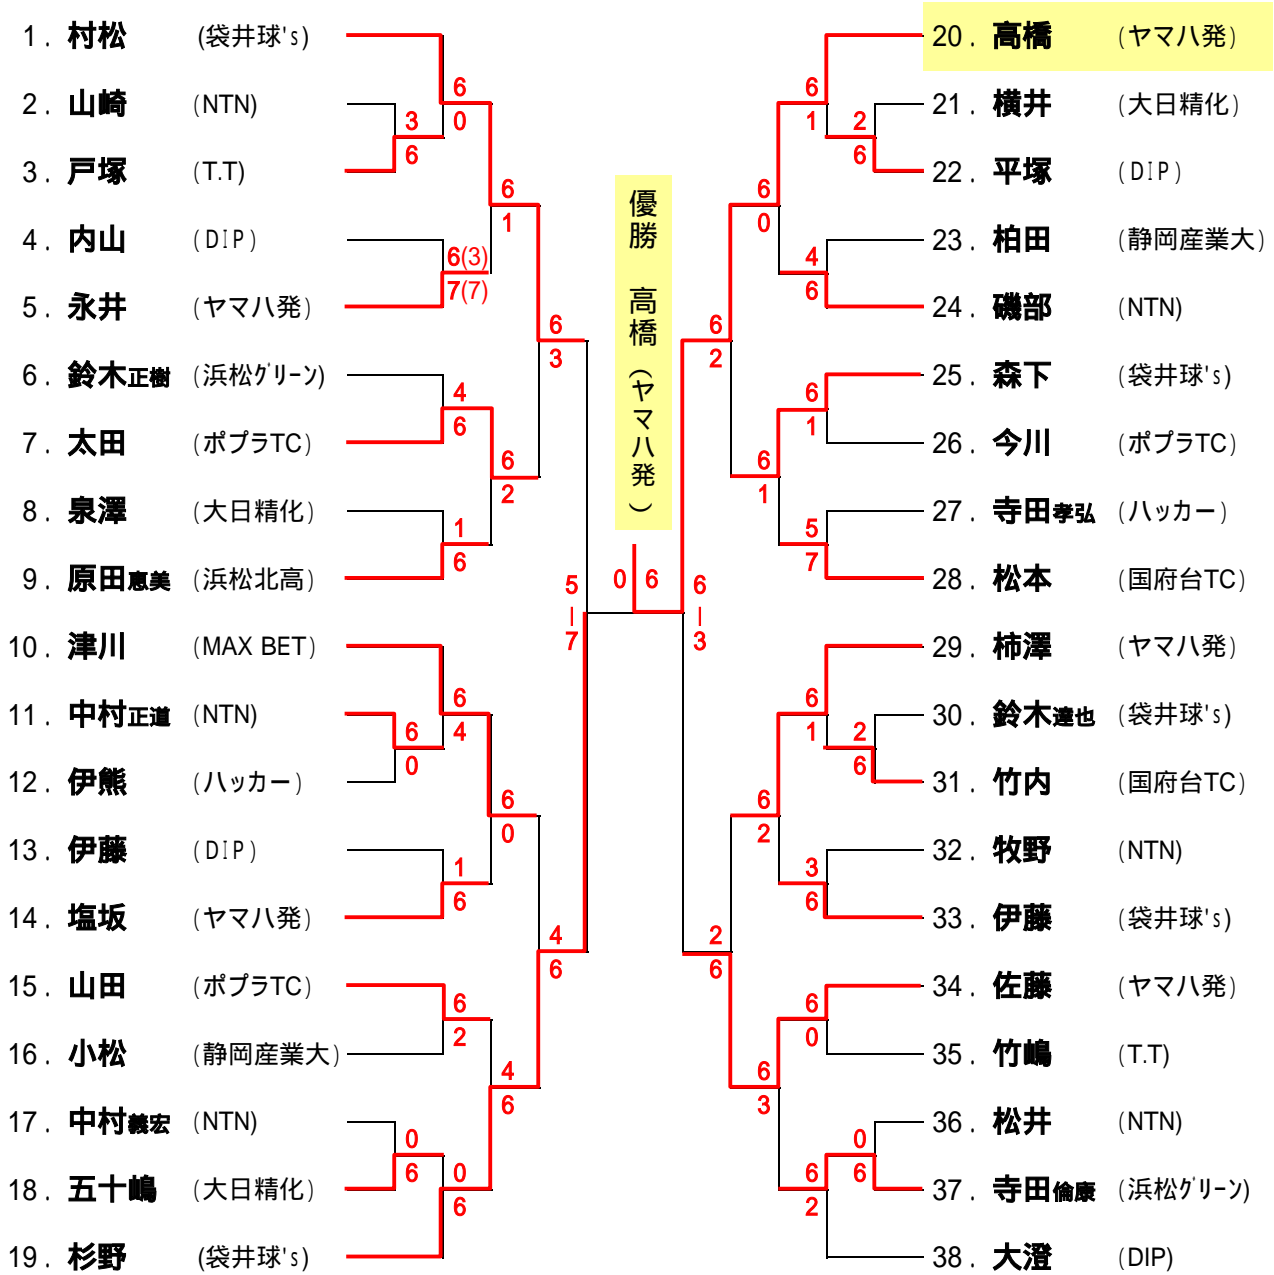

06年度双葉杯 男子Aクラス

平成18年10月22日(日)

1セットマッチ6 - 6タイプブレーク

<コンソレ>

6ゲーム先取ノーアドバンテージ

06年度双葉杯 男子Bクラス

1セットマッチ(6-6タイプブレーク)

平成18年10月22日(日)・29日(日)

主催:磐田市テニス協会

<コンソレ>

06年度双葉杯 男子壮年クラス

リーグ戦は1セット:6ゲーム先取

平成18年10月22日(日)

主催:磐田市テニス協会

A			1.石井	2.田中	3.品川	勝	負	順位
1	石井	ヤマハ発		6 - 0	6 - 3	2	0	1
2	田中	国府台TC	0 - 6		2 - 6	0	2	3
3	品川	浜松グリーン	3 - 6	6 - 2		1	1	2
B			4.安形	5.川辺	8.鈴木幸麻	勝	負	順位
4	安形	国府台TC		6 - 1	6 - 5	2	0	1
5	川辺	ヤマハ発	1 - 6		2 - 6	0	2	3
6	鈴木幸麻	(フリー)	5 - 6	6 - 2		1	1	2
C			7.松浦	8.浅野	9.立石	勝	負	順位
7	松浦	ヤマハ発		6 - 2	6 - 1	2	0	1
8	浅野	浜松グリーン	2 - 6		2 - 6	0	2	3
9	立石	NTN	1 - 6	6 - 2		1	1	2
D			9.中山	10.小杉	11.奥上	勝	負	順位
10	中山	ヤマハ発		6 - 0	6 - 1	2	0	1
11	小杉	国府台TC	0 - 6		4 - 6	0	2	3
12	奥上	NTN	1 - 6	6 - 4		1	1	2

決勝トーナメント

1セットマッチ(6 - 6タイブレーク)

06年度双葉杯 女子クラス

リーグ戦は1セット:6ゲーム先取。

A			1.高橋かおり	2.浅野	3.吉田	勝	負	順位
1	高橋かおり	城山中		6 - 0	6 - 0	2	0	1
2	浅野	浜松グリーン	0 - 6		6 - 4	1	1	2
3	吉田	静岡産業大	0 - 6	4 - 6		0	2	3
B			4.田邊	5.高野	6.辻	勝	負	順位
4	田邊	静岡産業大		1 - 6	1 - 6	0	2	3
5	高野	フリー	6 - 1		0 - 6	1	1	2
6	辻	ハルデキヤルソ	6 - 0	6 - 0		2	0	1
C			7.飯塚	8.寺井	9.松井	勝	負	順位
7	飯塚	静岡産業大		2 - 6	1 - 6	0	2	3
8	寺井	ハルデキヤルソ	6 - 2		6 - 3	2	0	1
9	松井	袋井球 s	6 - 1	3 - 6		1	1	2
D			10.斉藤	11.田中	12.鈴木	勝	負	順位
10	斉藤	静岡産業大		6 - 1	6 - 2	2	0	1
11	田中	鹿谷倶楽部	1 - 6		6 - 2	1	1	2
12	鈴木利茂	DIP	2 - 6	2 - 6		0	2	3

決勝トーナメント

1セットマッチ(6 - 6タイブレーク)