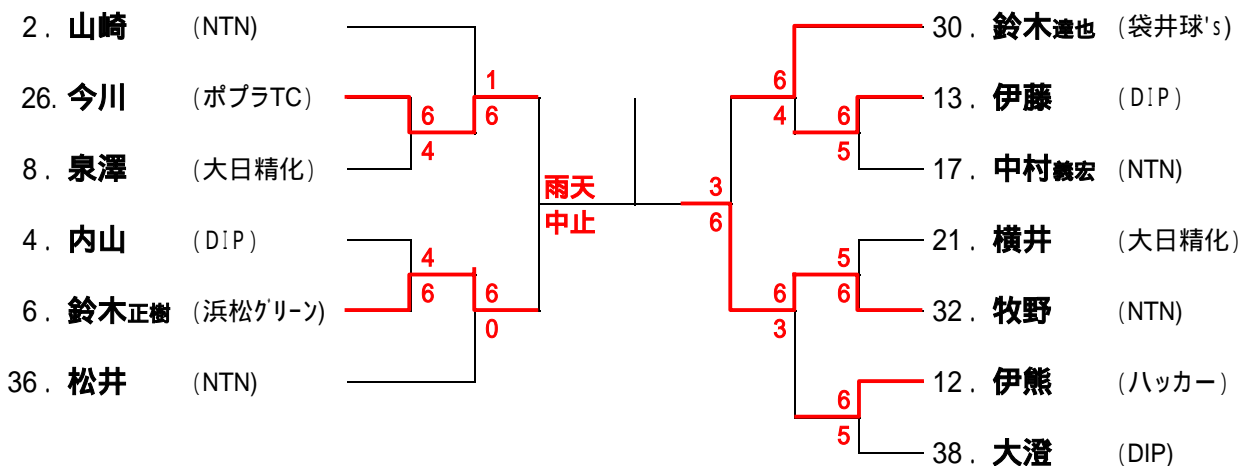

06年度双葉杯 男子Aクラス

平成18年10月22日(日)

1セットマッチ6 - 6タイプブレーク

<コンソレ>

6ゲーム先取ノーアドバンテージ

06年度双葉杯 男子Bクラス

1セットマッチ(6-6タイプブレーク)

平成18年10月22日(日)・29日(日)

主催:磐田市テニス協会

<コンソレ>

06年度双葉杯 男子壮年クラス

リーグ戦は1セット:6ゲーム先取

平成18年10月22日(日)

主催:磐田市テニス協会

A			1.石井	2.田中	3.品川	勝	負	順位
1	石井	ヤマハ発		6 - 0	6 - 3	2	0	1
2	田中	国府台TC	0 - 6		2 - 6	0	2	3
3	品川	浜松グリーン	3 - 6	6 - 2		1	1	2
B			4.安形	5.川辺	8.鈴木幸麻	勝	負	順位
4	安形	国府台TC		6 - 1	6 - 5	2	0	1
5	川辺	ヤマハ発	1 - 6		2 - 6	0	2	3
6	鈴木幸麻	(フリー)	5 - 6	6 - 2		1	1	2
C			7.松浦	8.浅野	9.立石	勝	負	順位
7	松浦	ヤマハ発		6 - 2	6 - 1	2	0	1
8	浅野	浜松グリーン	2 - 6		2 - 6	0	2	3
9	立石	NTN	1 - 6	6 - 2		1	1	2
D			9.中山	10.小杉	11.奥上	勝	負	順位
10	中山	ヤマハ発		6 - 0	6 - 1	2	0	1
11	小杉	国府台TC	0 - 6		4 - 6	0	2	3
12	奥上	NTN	1 - 6	6 - 4		1	1	2

決勝トーナメント

1セットマッチ(6 - 6タイブレーク)

06年度双葉杯 女子クラス

リーグ戦は1セット:6ゲーム先取。

A			1.高橋かおり	2.浅野	3.吉田	勝	負	順位
1	高橋かおり	城山中		6 - 0	6 - 0	2	0	1
2	浅野	浜松グリーン	0 - 6		6 - 4	1	1	2
3	吉田	静岡産業大	0 - 6	4 - 6		0	2	3
B			4.田邊	5.高野	6.辻	勝	負	順位
4	田邊	静岡産業大		1 - 6	1 - 6	0	2	3
5	高野	フリー	6 - 1		0 - 6	1	1	2
6	辻	ハルデキヤルソ	6 - 0	6 - 0		2	0	1
C			7.飯塚	8.寺井	9.松井	勝	負	順位
7	飯塚	静岡産業大		2 - 6	1 - 6	0	2	3
8	寺井	ハルデキヤルソ	6 - 2		6 - 3	2	0	1
9	松井	袋井球 s	6 - 1	3 - 6		1	1	2
D			10.斉藤	11.田中	12.鈴木	勝	負	順位
10	斉藤	静岡産業大		6 - 1	6 - 2	2	0	1
11	田中	鹿谷倶楽部	1 - 6		6 - 2	1	1	2
12	鈴木利茂	DIP	2 - 6	2 - 6		0	2	3

決勝トーナメント

1セットマッチ(6 - 6タイブレーク)