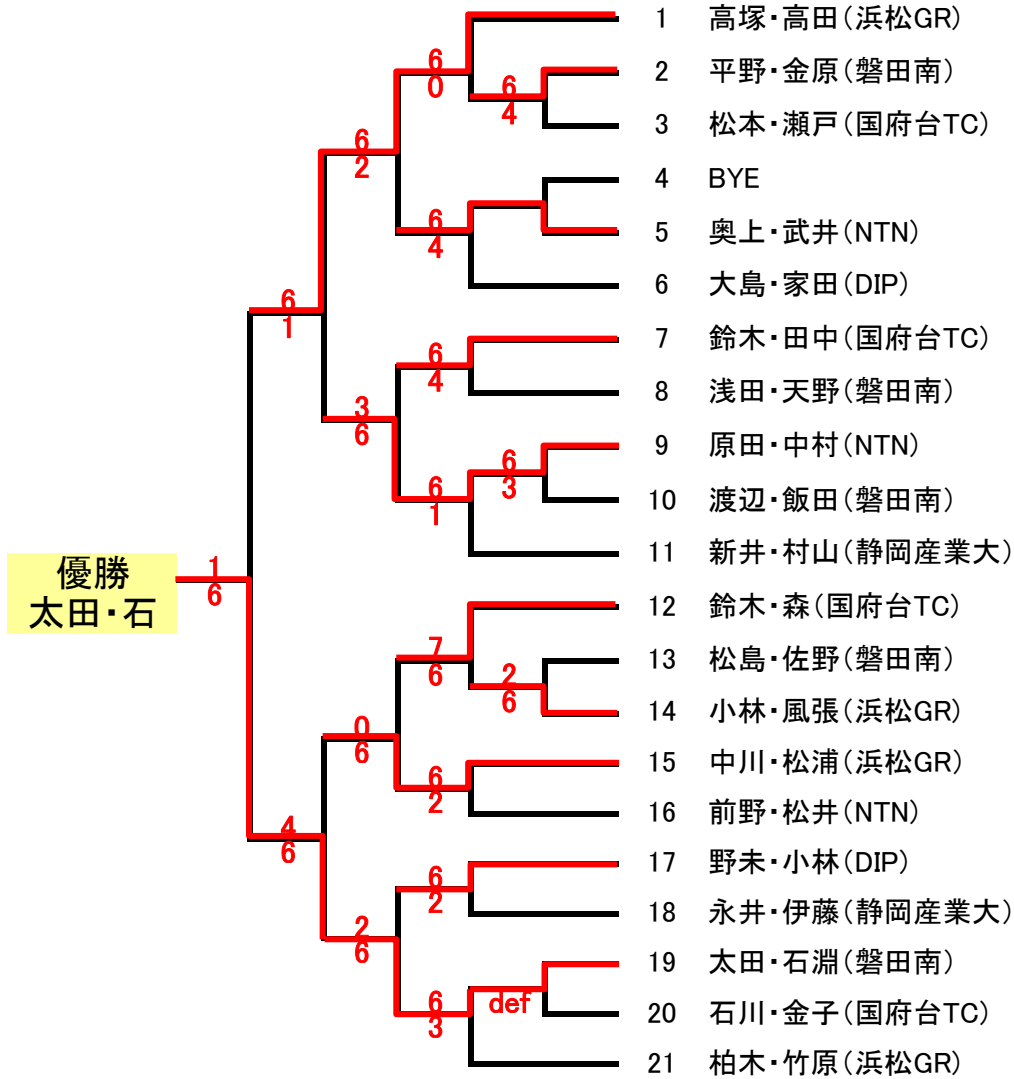

2006年度春季テニス大会

2006.5.14 場所:ラブリバーテニスコート

男子ダブルス・Aクラス本選

コンソレ

2006年度春季テニス大会

2006.5.14 場所:ラブリバーテニスコート

男子ダブルス・Bクラス本選

コンソレ

2006年度春季テニス大会

2006.5.14 場所:ラブリバーテニスコート

女子ダブルス

Aリーグ	辻・鈴木	田邊・吉田	伊藤・名倉	勝	負	順位
辻・鈴木(フリー)		6-1	6-3	2	0	1
田邊・吉田(静岡産業大)	1-6		1-6	0	2	3
伊藤・名倉(ヤマハ発)	3-6	6-1		1	1	2

Bリーグ	安間・山田	斉藤・飯塚	相川・赤迫	勝	負	順位
安間・山田(浜松GR)		6-5	3-6	1	1	3
斉藤・飯塚(静岡産業大)	5-6		6-5	1	1	2
相川・赤迫(SOHO)	6-3	5-6		2	0	1

決勝トーナメント