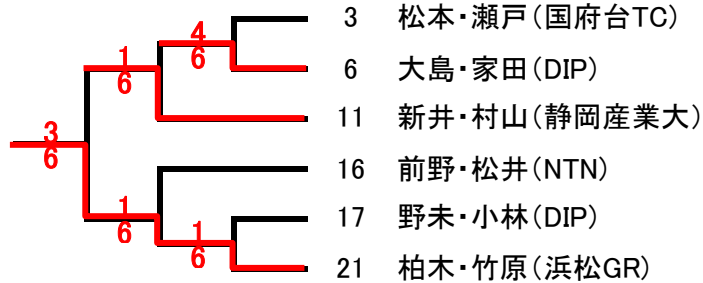

2006年度春季テニス大会

2006.5.14 場所:ラブリバーテニスコート

男子ダブルス・Aクラス本選

コンソレ

2006年度春季テニス大会

2006.5.14 場所:ラブリバーテニスコート

男子ダブルス・Bクラス本選

コンソレ

2006年度春季テニス大会

2006.5.14 場所:ラブリバーテニスコート

女子ダブルス

Aリーグ	辻・鈴木	田邊・吉田	伊藤・名倉	勝	負	順位
辻・鈴木(フリー)		6-1	6-3	2	0	1
田邊・吉田(静岡産業大)	1-6		1-6	0	2	3
伊藤・名倉(ヤマハ発)	3-6	6-1		1	1	2

Bリーグ	安間・山田	斉藤・飯塚	相川・赤迫	勝	負	順位
安間・山田(浜松GR)		6-5	3-6	1	1	3
斉藤・飯塚(静岡産業大)	5-6		6-5	1	1	2
相川・赤迫(SOHO)	6-3	5-6		2	0	1

決勝トーナメント