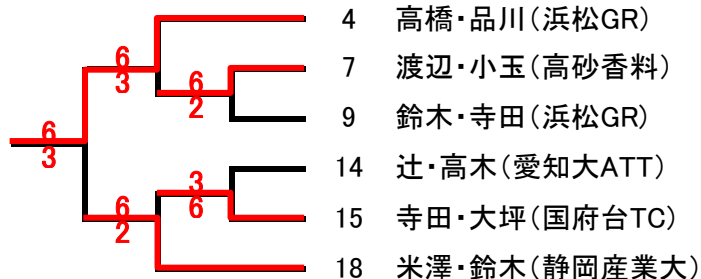

2006年度春季テニス大会

2006.5.14 場所:ラブリバーテニスコート

男子ダブルス・Aクラス本選

コンソレ

2006年度春季テニス大会

2006.5.14 場所:ラブリバーテニスコート

男子ダブルス・Bクラス本選

コンソレ

2006年度春季テニス大会

2006.5.14 場所:ラブリバーテニスコート

女子ダブルス

Aリーグ	辻・鈴木	田邊・吉田	伊藤・名倉	勝	負	順位
辻・鈴木(フリー)		6-1	6-3	2	0	1
田邊・吉田(静岡産業大)	1-6		1-6	0	2	3
伊藤・名倉(ヤマハ発)	3-6	6-1		1	1	2

Bリーグ	安間・山田	斉藤・飯塚	相川・赤迫	勝	負	順位
安間・山田(浜松GR)		6-5	3-6	1	1	3
斉藤・飯塚(静岡産業大)	5-6		6-5	1	1	2
相川・赤迫(SOHO)	6-3	5-6		2	0	1