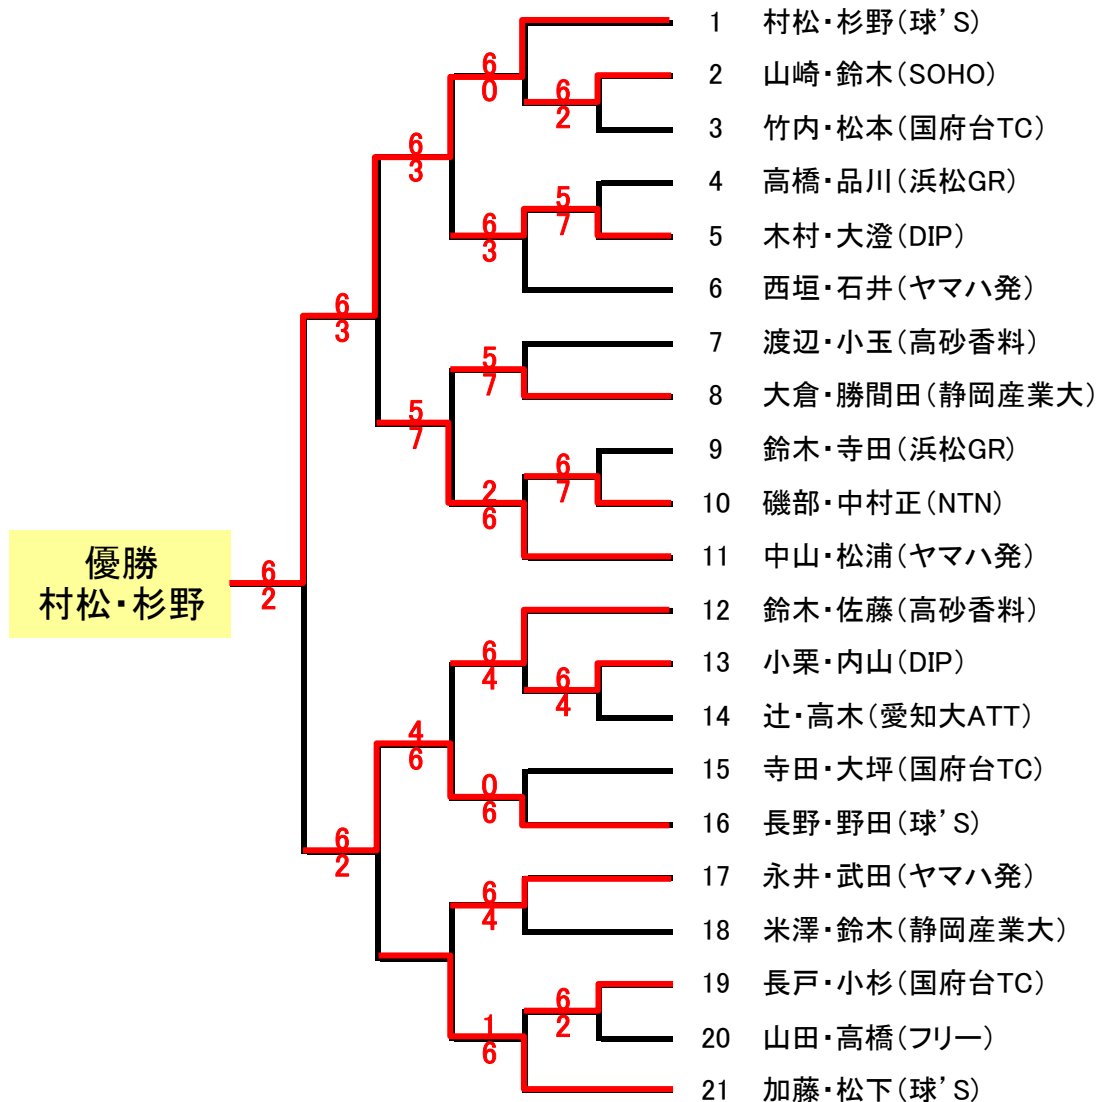

2006年度春季テニス大会

2006.5.14 場所:ラブリバーテニスコート

男子ダブルス・Aクラス本選

コンソレ

2006年度春季テニス大会

2006.5.14 場所:ラブリバーテニスコート

男子ダブルス・Bクラス本選

コンソレ

2006年度春季テニス大会

2006.5.14 場所:ラブリバーテニスコート

女子ダブルス

Aリーグ	辻・鈴木	田邊・吉田	伊藤・名倉	勝	負	順位
辻・鈴木(フリー)		6-1	6-3	2	0	1
田邊・吉田(静岡産業大)	1-6		1-6	0	2	3
伊藤・名倉(ヤマハ発)	3-6	6-1		1	1	2

Bリーグ	安間・山田	斉藤・飯塚	相川・赤迫	勝	負	順位
安間・山田(浜松GR)		6-5	3-6	1	1	3
斉藤・飯塚(静岡産業大)	5-6		6-5	1	1	2
相川・赤迫(SOHO)	6-3	5-6		2	0	1

決勝トーナメント