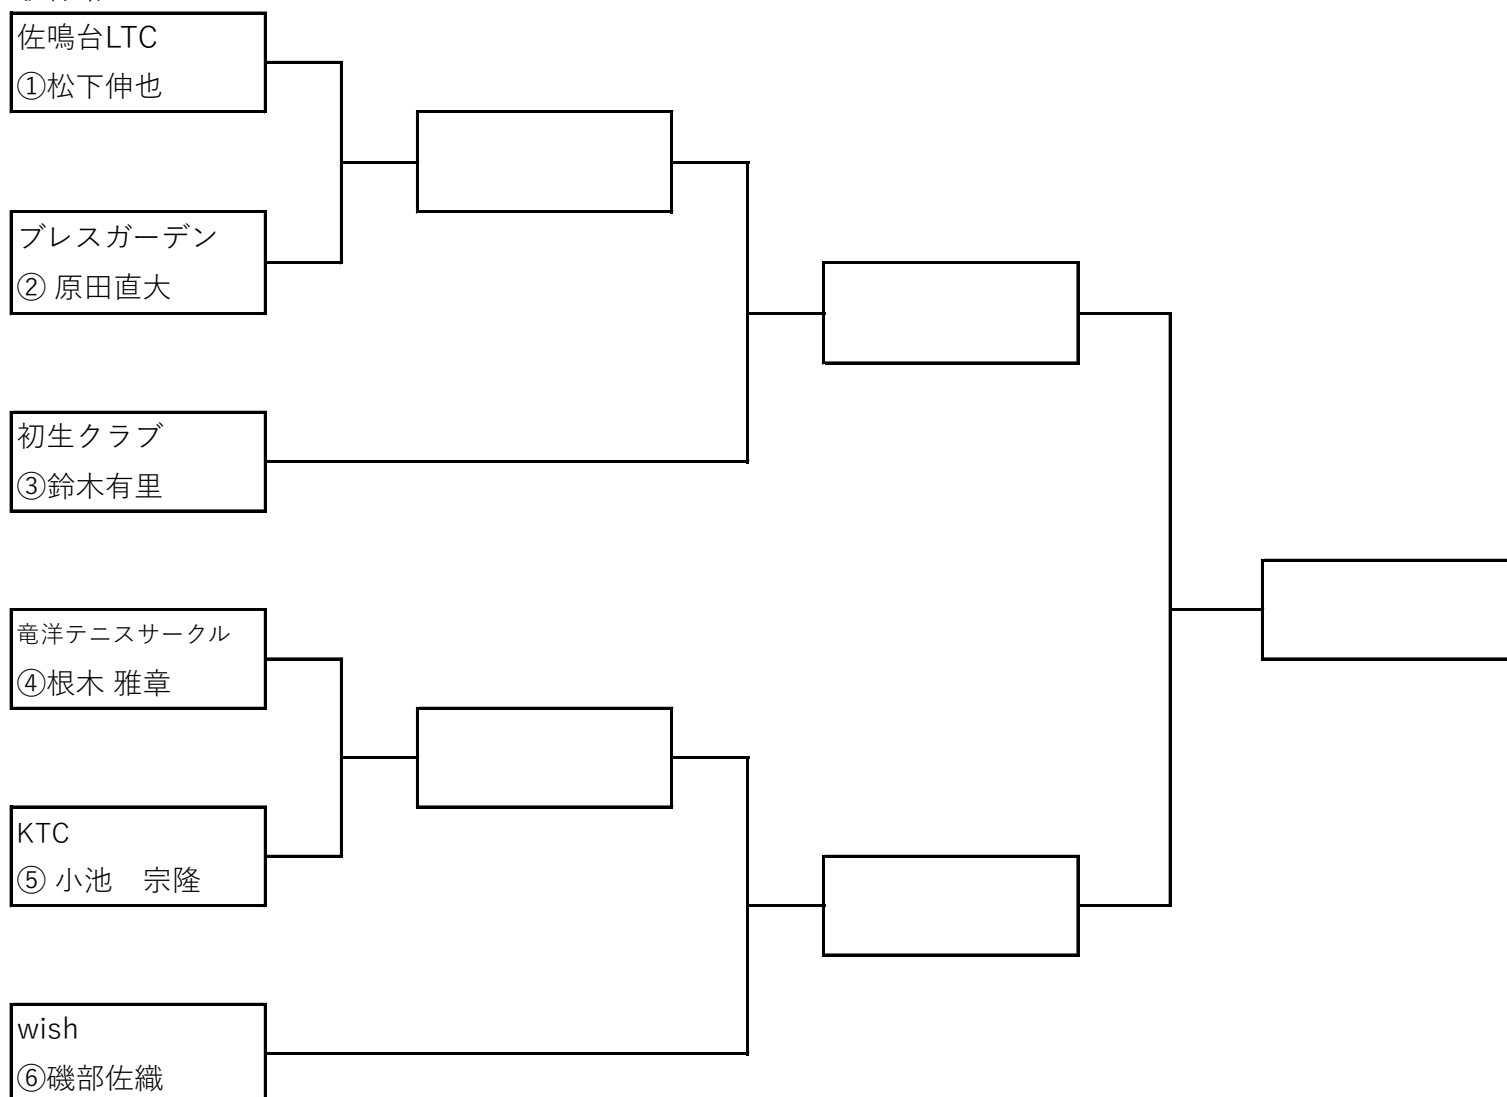

elimination tournament table

敬称略

3 Sets Match

敬称略	total			
⑦wish 橋本清勝				
⑧初生クラブ 鈴木富士美				

time table

	2	3	4
8:30~	練習コート	練習コート	練習コート
9:00~9:50	① : ②	④ : ⑤	⑦ : ⑧
休憩			
10:00~10:50	4or5勝 : ⑥	1or2勝 : ③	⑦ : ⑧
休憩			
11:00~11:50	1or2負 : 4or5負	決勝	⑦ : ⑧
11:50~12:00	練習・コート整備などののち解散		